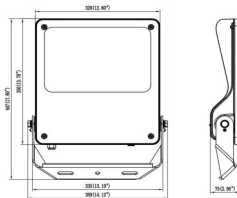

Código artículo 86.OF03.5421.02

Tipo de producto Indoor

Categoría Industrial

Familia SAFE

Pictograms

Dimensions

Product dimensions (mm) 447x359x75mm

Esquema