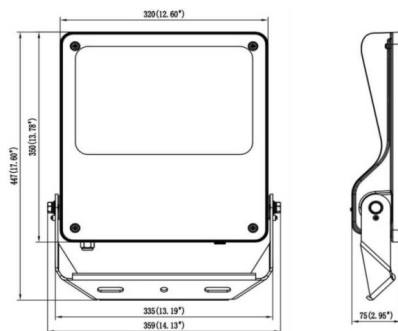

SAFE

Floodlight de exterior Lavov de la familia SAFE con una potencia de 200 W y una óptica de 60°. Con un flujo luminoso total de 29000 lm y una eficacia luminosa de 145 lm/W. Fabricado en aluminio inyectado a presión con bajo contenido en cobre ideal para ambientes corrosivos. Acabado con pintura polvo de color negro. Grado de protección IP66 e IK08. Driver ON-OFF.

Dimensions

Product dimensions (mm) **447x359x75mm**

Esquema

200W

Código artículo	86.OF03.5431.02
Tipo de producto	Outdoor
Categoría	Industrial
Familia	SAFE
Pictograms	

Producto	
Potencia real (W)	200
Flujo luminoso real (lm)	29000
Eficacia luminosa (lm/W)	145
Ángulo de apertura	60°
IP	IP66
Temperatura de trabajo	-30°C to + 50°C
Color	negro
Driver incluido	si
Equipo	ON-OFF
Power Factor	>0,99
Flicker Free	SI
Fuente de luz	LED
Tipo de LED	NF2W757GR-V4
Vida media (h)	Up to 100,000hrs LM81
Temperatura de color (K)	4000K
Consistencia de color (SDCM)	5
CRI	70
IK	IK08