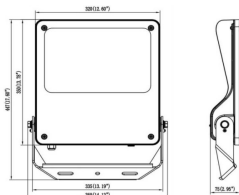

Familia	SAFE
----------------	-------------

Pictograms	    
	  

Dimensions

Product dimensions (mm) 447x359x75mm

Esquema

200W

Producto

Potencia real (W)	200
--------------------------	------------