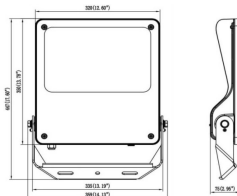

Código artículo 86.OF03.5431.02

Tipo de producto Outdoor

Categoría Floodlights

Familia SAFE

Pictograms

Dimensions

Product dimensions (mm) 447x359x75mm

Esquema