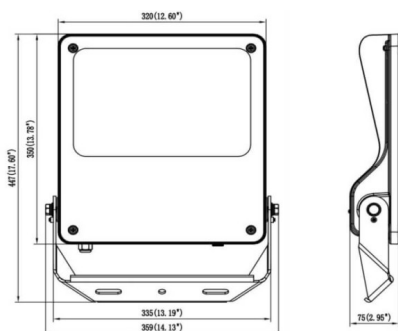

### SAFE

Floodlight de exterior Lavov de la familia SAFE con una potencia de 200 W y una óptica de 55°X125°. Con un flujo luminoso total de 29000 lm y una eficacia luminosa de 145 lm/W. Fabricado en aluminio inyectado a presión con bajo contenido en cobre ideal para ambientes corrosivos. Acabado con pintura polvo de color negro. Grado de protección IP66 e IK08. Driver ON-OFF.

### Dimensions

Product dimensions (mm) **447x359x75mm**

### Esquema

200W

Código artículo	86.OF03.5451.02
Tipo de producto	Outdoor
Categoría	Industrial
Familia	SAFE
Pictograms	 

Producto	
Potencia real (W)	200
Flujo luminoso real (lm)	29000
Eficacia luminosa (lm/W)	145
Ángulo de apertura	55°X125°
IP	IP66
Temperatura de trabajo	-30°C to + 50°C
Color	negro
Driver incluido	si
Equipo	ON-OFF
Power Factor	>0,99
Flicker Free	SI
Fuente de luz	LED
Tipo de LED	NF2W757GR-V4
Vida media (h)	Up to 100,000hrs LM74
Temperatura de color (K)	4000K
Consistencia de color (SDCM)	5
CRI	70
IK	IK08