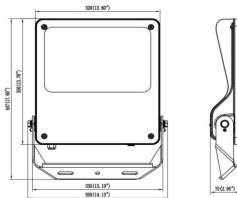

Código artículo 86.OF03.5451.02

Tipo de producto Outdoor

Categoría Floodlights

Familia SAFE

Pictograms

Dimensions

Product dimensions (mm) 447x359x75mm

Esquema

200W

Producto

Potencia real (W) 200

Flujo luminoso real (lm) 29000

Eficacia luminosa (lm/W) 145

Ángulo de apertura 55°X125°

IP IP66

Operating temperature -30°C to + 50°C