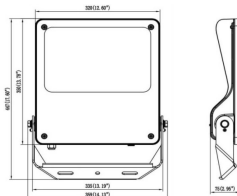

Código artículo 86.OF03.5451.02

Tipo de producto Outdoor

Categoría Floodlights

Familia SAFE

Pictograms

Dimensions

Product dimensions (mm) 447x359x75mm

Esquema

200W

Producto

Potencia real (W) 200

Flujo luminoso real (lm) 29000

Eficacia luminosa (lm/W) 145

Ángulo de apertura 55°X125°

IP IP66

Operating temperature -30°C to + 50°C