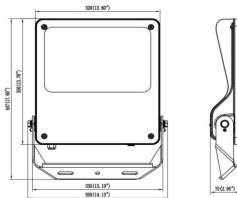

Código artículo 86.OF03.5461.02

Tipo de producto Outdoor

Categoría Floodlights

Familia SAFE

Pictograms

Dimensions

Product dimensions (mm) 447x359x75mm

Esquema

200W

Producto

Potencia real (W) 200

Flujo luminoso real (lm) 29000

Eficacia luminosa (lm/W) 145

Ángulo de apertura 26°x60°

IP IP66

Operating temperature -30°C to + 50°C