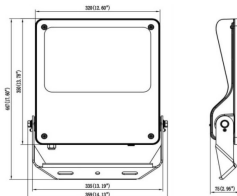

Código artículo 86.OF03.5461.02

Tipo de producto Outdoor

Categoría Floodlights

Familia SAFE

Pictograms

Dimensions

Product dimensions (mm) 447x359x75mm

Esquema

200W

Producto

Potencia real (W) 200

Flujo luminoso real (lm) 29000

Eficacia luminosa (lm/W) 145

Ángulo de apertura 26°x60°

IP IP66

Operating temperature -30°C to + 50°C