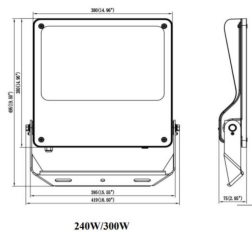

Código artículo 86.OF03.6421.02

Tipo de producto Outdoor

Categoría Industrial

Familia SAFE

Pictograms

Dimensions

Product dimensions (mm) 495x419x75mm

Esquema

Producto

Potencia real (W) 240

Flujo luminoso real (lm) 34800

Eficacia luminosa (lm/W) 145

Ángulo de apertura 25°

IP IP66

Operating temperature -30°C to + 50°C

Color negro