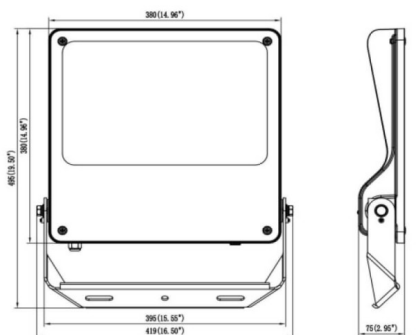

### SAFE

Floodlight de exterior Lavov de la familia SAFE con una potencia de 240 W y una óptica de 25°. Con un flujo luminoso total de 34800 lm y una eficacia luminosa de 145 lm/W. Fabricado en aluminio inyectado a presión con bajo contenido en cobre ideal para ambientes corrosivos. Acabado con pintura polvo de color negro. Grado de protección IP66 e IK08. Driver ON-OFF.

### Dimensions

Product dimensions (mm) **495x419x75mm**

### Esquema

240W/300W

Código artículo	86.OF03.6421.02
Tipo de producto	Indoor
Categoría	Industrial
Familia	SAFE
Pictograms	      

Producto	
Potencia real (W)	240
Flujo luminoso real (lm)	34800
Eficacia luminosa (lm/W)	145
Ángulo de apertura	25°
IP	IP66
Temperatura de trabajo	-30°C to + 50°C
Color	negro
Driver incluido	si
Equipo	ON-OFF
Power Factor	>0,100
Flicker Free	SI
Fuente de luz	LED
Tipo de LED	NF2W757GR-V4
Vida media (h)	Up to 100,000hrs LM75
Temperatura de color (K)	4000K
Consistencia de color (SDCM)	5
CRI	70
IK	IK08