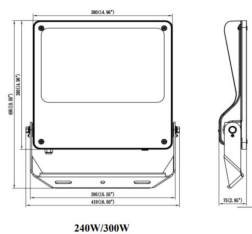

Código artículo 86.OF03.6421.02

Tipo de producto Outdoor

Categoría Floodlights

Familia SAFE

Pictograms

Dimensions

Product dimensions (mm) 495x419x75mm

Esquema

Producto

Potencia real (W) 240

Flujo luminoso real (lm) 34800

Eficacia luminosa (lm/W) 145

Ángulo de apertura 25°

IP IP66

Operating temperature -30°C to + 50°C

Color negro