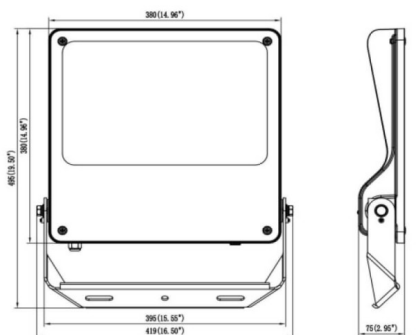

### SAFE

Floodlight de exterior Lavov de la familia SAFE con una potencia de 240 W y una óptica de 25°. Con un flujo luminoso total de 34800 lm y una eficacia luminosa de 145 lm/W. Fabricado en aluminio inyectado a presión con bajo contenido en cobre ideal para ambientes corrosivos. Acabado con pintura polvo de color negro. Grado de protección IP66 e IK08. Driver ON-OFF.

### Dimensions

Product dimensions (mm) **495x419x75mm**

### Esquema

240W/300W

Código artículo	86.OF03.6421.02
Tipo de producto	Indoor
Categoría	Industrial
Familia	SAFE
Pictograms	 

<b>Producto</b>	
Potencia real (W)	240
Flujo luminoso real (lm)	34800
Eficacia luminosa (lm/W)	145
Ángulo de apertura	25°
IP	IP66
Temperatura de trabajo	-30°C to + 50°C
Color	negro
Driver incluido	si
Equipo	ON-OFF
Power Factor	>0,100
Flicker Free	SI
Fuente de luz	LED
Tipo de LED	NF2W757GR-V4
Vida media (h)	Up to 100,000hrs LM75
Temperatura de color (K)	4000K
Consistencia de color (SDCM)	5
CRI	70
IK	IK08