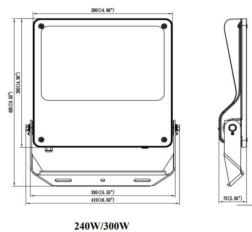

Código artículo 86.OF03.6421.02

Tipo de producto Indoor

Categoría Industrial

Familia SAFE

Pictograms

Dimensions

Product dimensions (mm) 495x419x75mm

Esquema

Producto

Potencia real (W) 240

Flujo luminoso real (lm) 34800

Eficacia luminosa (lm/W) 145

Ángulo de apertura 25°

IP IP66

Operating temperature -30°C to + 50°C

Color negro