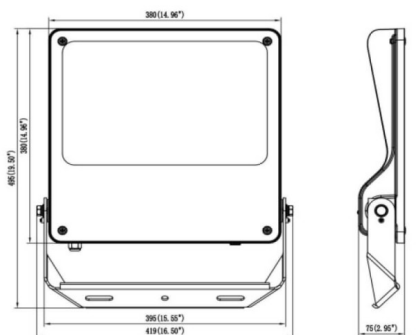

SAFE

Floodlight de exterior Lavov de la familia SAFE con una potencia de 240 W y una óptica de 25°. Con un flujo luminoso total de 34800 lm y una eficacia luminosa de 145 lm/W. Fabricado en aluminio inyectado a presión con bajo contenido en cobre ideal para ambientes corrosivos. Acabado con pintura polvo de color negro. Grado de protección IP66 y IK08. Driver DALI.

Dimensions

Product dimensions (mm) **495x419x75mm**

Esquema

240W/300W

Código artículo	86.OF03.6423.02
Tipo de producto	Indoor
Categoría	Industrial
Familia	SAFE
Pictograms	      

Producto	
Potencia real (W)	240
Flujo luminoso real (lm)	34800
Eficacia luminosa (lm/W)	145
Ángulo de apertura	25°
IP	IP66
Temperatura de trabajo	-30°C to + 50°C
Color	negro
Driver incluido	si
Equipo	DALI
Power Factor	>0,100
Flicker Free	SI
Fuente de luz	LED
Tipo de LED	NF2W757GR-V4
Vida media (h)	Up to 100,000hrs LM75
Temperatura de color (K)	4000K
Consistencia de color (SDCM)	5
CRI	70
IK	IK08