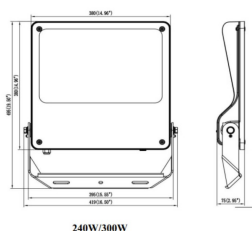

Familia	SAFE
----------------	-------------

Pictograms	    
-------------------	---

Dimensions

Product dimensions (mm)	495x419x75mm
--------------------------------	---------------------

Esquema

240W/300W

Producto

Ángulo de apertura	25°
---------------------------	------------

IP	IP66
-----------	-------------

Operating temperature	-30°C to + 50°C
------------------------------	------------------------

Color	negro
--------------	--------------