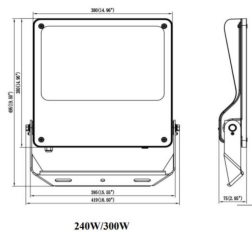

Código artículo 86.OF03.6423.02

Tipo de producto Outdoor

Categoría Floodlights

Familia SAFE

Pictograms

Dimensions

Product dimensions (mm) 495x419x75mm

Esquema

Producto

Potencia real (W) 240

Flujo luminoso real (lm) 34800

Eficacia luminosa (lm/W) 145

Ángulo de apertura 25°

IP IP66

Operating temperature -30°C to + 50°C

Color negro