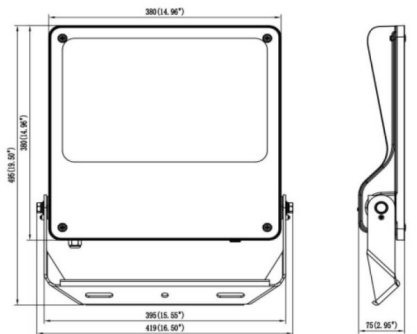

SAFE

Floodlight de exterior Lavov de la familia SAFE con una potencia de 240 W y una óptica de 25°. Con un flujo luminoso total de 34800 lm y una eficacia luminosa de 145 lm/W. Fabricado en aluminio inyectado a presión con bajo contenido en cobre ideal para ambientes corrosivos. Acabado con pintura polvo de color negro. Grado de protección IP66 y IK08. Driver DALI.

Dimensions

Product dimensions (mm) **495x419x75mm**

Esquema

240W/300W

Código artículo	86.OF03.6423.02
Tipo de producto	Indoor
Categoría	Industrial
Familia	SAFE
Pictograms	      

Producto	
Potencia real (W)	240
Flujo luminoso real (lm)	34800
Eficacia luminosa (lm/W)	145
Ángulo de apertura	25°
IP	IP66
Temperatura de trabajo	-30°C to + 50°C
Color	negro
Driver incluido	si
Equipo	DALI
Power Factor	>0,100
Flicker Free	SI
Fuente de luz	LED
Tipo de LED	NF2W757GR-V4
Vida media (h)	Up to 100,000hrs LM75
Temperatura de color (K)	4000K
Consistencia de color (SDCM)	5
CRI	70
IK	IK08