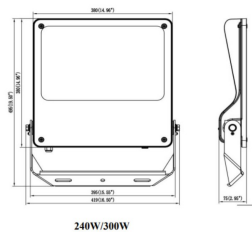

Código artículo 86.OF03.6423.02

Tipo de producto Indoor

Categoría Industrial

Familia SAFE

Pictograms

Dimensions

Product dimensions (mm) 495x419x75mm

Esquema

Producto

Potencia real (W) 240

Flujo luminoso real (lm) 34800

Eficacia luminosa (lm/W) 145

Ángulo de apertura 25°

IP IP66

Operating temperature -30°C to + 50°C

Color negro