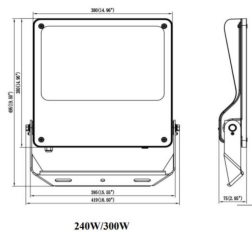

### Dimensions

**Product dimensions (mm)** 495x419x75mm

### Producto

**Potencia real (W)** 240

**Flujo luminoso real (lm)** 34800

**Eficacia luminosa (lm/W)** 145

**Ángulo de apertura** 60°

**IP** IP66

**Operating temperature** -30°C to + 50°C

**Color** negro