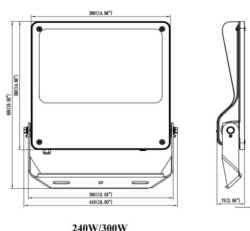

Familia	SAFE
----------------	-------------

Pictograms	
-------------------	--

Dimensions

Product dimensions (mm)	495x419x75mm
--------------------------------	---------------------

Esquema

Producto

Potencia real (W)	240
--------------------------	------------

Flujo luminoso real (lm)	34800
---------------------------------	--------------

Eficacia luminosa (lm/W)	145
---------------------------------	------------

Ángulo de apertura	60°
---------------------------	------------