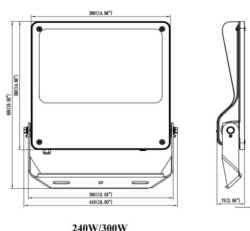

Familia	SAFE
----------------	-------------

Pictograms	    
-------------------	---

Dimensions

Product dimensions (mm)	495x419x75mm
--------------------------------	---------------------

Esquema

Producto

Potencia real (W)	240
--------------------------	------------

Flujo luminoso real (lm)	34800
---------------------------------	--------------

Eficacia luminosa (lm/W)	145
---------------------------------	------------

Ángulo de apertura	60°
---------------------------	------------