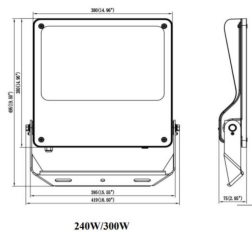

Código artículo 86.OF03.6431.02

Tipo de producto Indoor

Categoría Industrial

Familia SAFE

Pictograms

Dimensions

Product dimensions (mm) 495x419x75mm

Esquema

Producto

Potencia real (W) 240

Flujo luminoso real (lm) 34800

Eficacia luminosa (lm/W) 145

Ángulo de apertura 60°

IP IP66

Operating temperature -30°C to + 50°C

Color negro