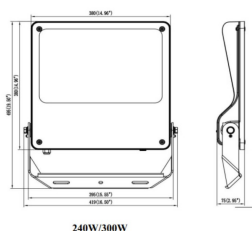

Familia	SAFE
----------------	-------------

Pictograms	    
-------------------	---

Dimensions

Product dimensions (mm)	495x419x75mm
--------------------------------	---------------------

Esquema

240W/300W

Producto

Ángulo de apertura	60°
---------------------------	------------

IP	IP66
-----------	-------------

Operating temperature	-30°C to + 50°C
------------------------------	------------------------

Color	negro
--------------	--------------