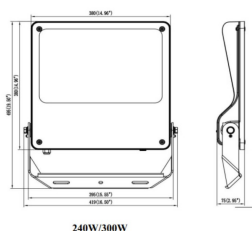

Familia	SAFE
----------------	-------------

Pictograms	    
-------------------	---

Dimensions

Product dimensions (mm)	495x419x75mm
--------------------------------	---------------------

Esquema

Producto

Potencia real (W)	240
--------------------------	------------

Flujo luminoso real (lm)	34800
---------------------------------	--------------

Eficacia luminosa (lm/W)	145
---------------------------------	------------

Ángulo de apertura	55°X125°
---------------------------	-----------------