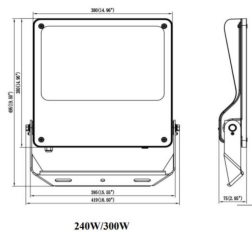

Código artículo 86.OF03.6451.02

Tipo de producto Outdoor

Categoría Floodlights

Familia SAFE

Pictograms

Dimensions

Product dimensions (mm) 495x419x75mm

Esquema

Producto

Potencia real (W) 240

Flujo luminoso real (lm) 34800

Eficacia luminosa (lm/W) 145

Ángulo de apertura 55°X125°

IP IP66

Operating temperature -30°C to + 50°C

Color negro