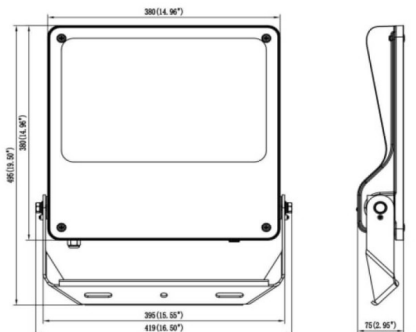

### SAFE

Floodlight de exterior Lavov de la familia SAFE con una potencia de 240 W y una óptica de 55°X125°. Con un flujo luminoso total de 34800 lm y una eficacia luminosa de 145 lm/W. Fabricado en aluminio inyectado a presión con bajo contenido en cobre ideal para ambientes corrosivos. Acabado con pintura polvo de color negro. Grado de protección IP66 e IK08. Driver ON-OFF.

### Dimensions

Product dimensions (mm) **495x419x75mm**

### Esquema

240W/300W

Código artículo	86.OF03.6451.02
Tipo de producto	Outdoor
Categoría	Industrial
Familia	SAFE
Pictograms	 

Producto	
Potencia real (W)	240
Flujo luminoso real (lm)	34800
Eficacia luminosa (lm/W)	145
Ángulo de apertura	55°X125°
IP	IP66
Temperatura de trabajo	-30°C to + 50°C
Color	negro
Driver incluido	si
Equipo	ON-OFF
Power Factor	>0,100
Flicker Free	SI
Fuente de luz	LED
Tipo de LED	NF2W757GR-V4
Vida media (h)	Up to 100,000hrs LM75
Temperatura de color (K)	4000K
Consistencia de color (SDCM)	5
CRI	70
IK	IK08