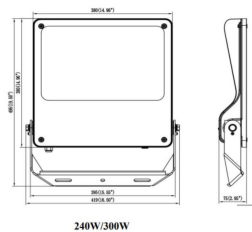

Familia	SAFE
----------------	-------------

Pictograms	    
	 

Dimensions

Product dimensions (mm)	495x419x75mm
--------------------------------	---------------------

Esquema

240W/300W

Producto

Potencia real (W)	240
--------------------------	------------

Flujo luminoso real (lm)	34800
---------------------------------	--------------

Eficacia luminosa (lm/W)	145
---------------------------------	------------

Ángulo de apertura	55°X125°
---------------------------	-----------------