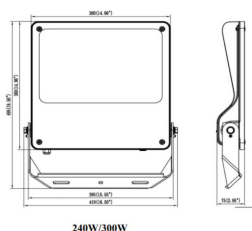

Esquema

Producto

Potencia real (W)	240

Flujo luminoso real (lm)	34800

Eficacia luminosa (lm/W)	145

Ángulo de apertura	55°X125°

IP	IP66

Operating temperature	-30°C to + 50°C

Color	negro

Driver incluido	si

Equipo	DALI

Power Factor	>0,100

Flicker Free	SI

Light source	LED

Vida media (h)	Up to 100,000hrs LM75

Temperatura de color (K)	4000K

Consistencia de color (SDCM)	<5

CRI	70

IK	IK08