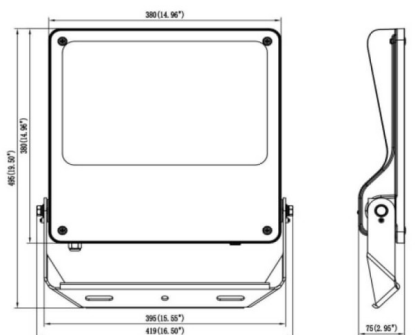

SAFE

Floodlight de exterior Lavov de la familia SAFE con una potencia de 240 W y una óptica de 55°X125°. Con un flujo luminoso total de 34800 lm y una eficacia luminosa de 145 lm/W. Fabricado en aluminio inyectado a presión con bajo contenido en cobre ideal para ambientes corrosivos. Acabado con pintura polvo de color negro. Grado de protección IP66 y IK08. Driver DALI.

Dimensions

Product dimensions (mm) **495x419x75mm**

Esquema

240W/300W

Código artículo **86.OF03.6453.02**

Tipo de producto **Outdoor**

Categoría **Industrial**

Familia **SAFE**

Pictograms

Producto

Potencia real (W) **240**

Flujo luminoso real (lm) **34800**

Eficacia luminosa (lm/W) **145**

Ángulo de apertura **55°X125°**

IP **IP66**

Temperatura de trabajo **-30°C to + 50°C**