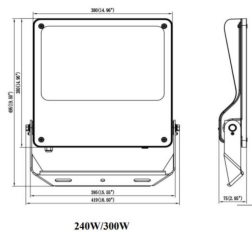

Código artículo 86.OF03.6453.02

Tipo de producto Outdoor

Categoría Floodlights

Familia SAFE

Pictograms

Dimensions

Product dimensions (mm) 495x419x75mm

Esquema

Producto

Potencia real (W) 240

Flujo luminoso real (lm) 34800

Eficacia luminosa (lm/W) 145

Ángulo de apertura 55°X125°

IP IP66

Operating temperature -30°C to + 50°C

Color negro