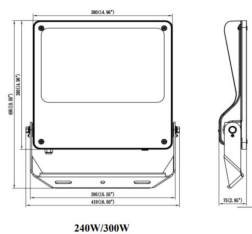

Código artículo 86.OF03.6453.02

Tipo de producto Outdoor

Categoría Floodlights

Familia SAFE

Pictograms

Dimensions

Product dimensions (mm) 495x419x75mm

Esquema

Producto

Potencia real (W) 240

Flujo luminoso real (lm) 34800

Eficacia luminosa (lm/W) 145

Ángulo de apertura 55°X125°

IP IP66

Operating temperature -30°C to + 50°C

Color negro