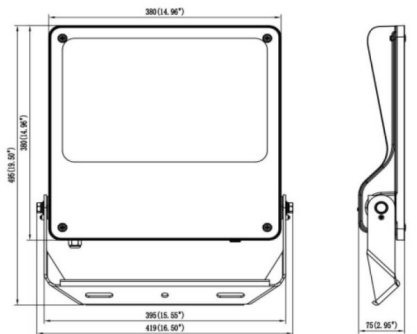

SAFE

Floodlight de exterior Lavov de la familia SAFE con una potencia de 240 W y una óptica de 55°X125°. Con un flujo luminoso total de 34800 lm y una eficacia luminosa de 145 lm/W. Fabricado en aluminio inyectado a presión con bajo contenido en cobre ideal para ambientes corrosivos. Acabado con pintura polvo de color negro. Grado de protección IP66 y IK08. Driver DALI.

Dimensions

Product dimensions (mm) **495x419x75mm**

Esquema

240W/300W

Código artículo	86.OF03.6453.02
Tipo de producto	Indoor
Categoría	Industrial
Familia	SAFE
Pictograms	      

Producto	
Potencia real (W)	240
Flujo luminoso real (lm)	34800
Eficacia luminosa (lm/W)	145
Ángulo de apertura	55°X125°
IP	IP66
Temperatura de trabajo	-30°C to + 50°C
Color	negro
Driver incluido	si
Equipo	DALI
Power Factor	>0,100
Flicker Free	SI
Fuente de luz	LED
Tipo de LED	NF2W757GR-V4
Vida media (h)	Up to 100,000hrs LM75
Temperatura de color (K)	4000K
Consistencia de color (SDCM)	5
CRI	70
IK	IK08