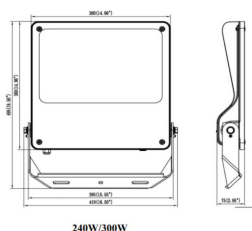

Familia	SAFE
----------------	-------------

Pictograms	
-------------------	--

Dimensions

Product dimensions (mm)	495x419x75mm
--------------------------------	---------------------

Esquema

Producto

Potencia real (W)	240
--------------------------	------------

Flujo luminoso real (lm)	34800
---------------------------------	--------------

Eficacia luminosa (lm/W)	145
---------------------------------	------------

Ángulo de apertura	55°X125°
---------------------------	-----------------