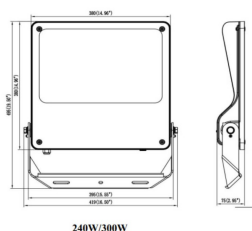

Familia	SAFE
----------------	-------------

Pictograms	    
	 

Dimensions

Product dimensions (mm)	495x419x75mm
--------------------------------	---------------------

Esquema

Producto

Potencia real (W)	240
--------------------------	------------

Flujo luminoso real (lm)	34800
---------------------------------	--------------

Eficacia luminosa (lm/W)	145
---------------------------------	------------

Ángulo de apertura	26°x60°
---------------------------	----------------