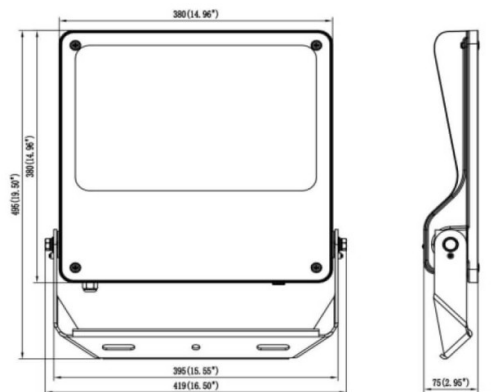

Esquema

240W/300W

Producto	
Potencia real (W)	240
Flujo luminoso real (lm)	34800
Eficacia luminosa (lm/W)	145
Ángulo de apertura	26°x60°
IP	IP66
Operating temperature	-30°C to + 50°C
Color	negro
Driver incluido	si
Equipo	ON-OFF
Power Factor	>0,100
Flicker Free	SI
Light source	LED
Vida media (h)	Up to 100,000hrs LM89
Temperatura de color (K)	4000K
Consistencia de color (SDCM)	<5
CRI	70
IK	IK08