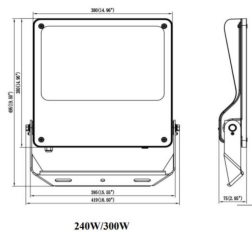

Código artículo 86.OF03.6461.02

Tipo de producto Outdoor

Categoría Floodlights

Familia SAFE

Pictograms

Dimensions

Product dimensions (mm) 495x419x75mm

Esquema

Producto

Potencia real (W) 240

Flujo luminoso real (lm) 34800

Eficacia luminosa (lm/W) 145

Ángulo de apertura 26°x60°

IP IP66

Operating temperature -30°C to + 50°C

Color negro