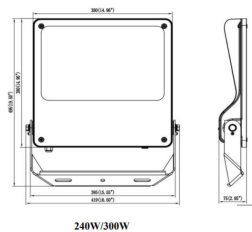

Familia	SAFE
----------------	-------------

Pictograms

Dimensions

Product dimensions (mm) 495x419x75mm

Esquema

Producto

Potencia real (W)	240
--------------------------	------------

Flujo luminoso real (lm)	34800
---------------------------------	--------------

Eficacia luminosa (lm/W)	145
---------------------------------	------------

Ángulo de apertura	26°x60°
---------------------------	----------------

IP	IP66
-----------	-------------

Operating temperature	-30°C to + 50°C
------------------------------	------------------------