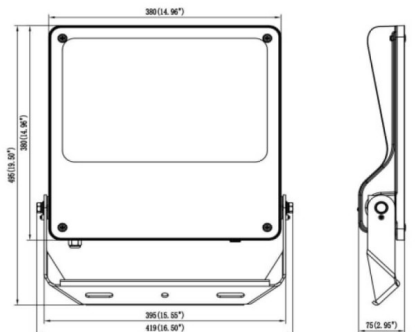

SAFE

Floodlight de exterior Lavov de la familia SAFE con una potencia de 240 W y una óptica de 26°x60°. Con un flujo luminoso total de 34800 lm y una eficacia luminosa de 145 lm/W. Fabricado en aluminio inyectado a presión con bajo contenido en cobre ideal para ambientes corrosivos. Acabado con pintura polvo de color negro. Grado de protección IP66 y IK08. Driver DALI.

Dimensions

Product dimensions (mm) **495x419x75mm**

Esquema

240W/300W

Código artículo	86.OF03.6463.02
Tipo de producto	Indoor
Categoría	Industrial
Familia	SAFE
Pictograms	      

Producto	
Potencia real (W)	240
Flujo luminoso real (lm)	34800
Eficacia luminosa (lm/W)	145
Ángulo de apertura	26°x60°
IP	IP66
Temperatura de trabajo	-30°C to + 50°C
Color	negro
Driver incluido	si
Equipo	DALI
Power Factor	>0,100
Flicker Free	SI
Fuente de luz	LED
Tipo de LED	NF2W757GR-V4
Vida media (h)	Up to 100,000hrs LM89
Temperatura de color (K)	4000K
Consistencia de color (SDCM)	5
CRI	70
IK	IK08