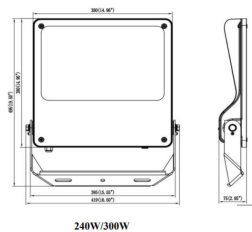

Código artículo 86.OF03.6463.02

Tipo de producto Outdoor

Categoría Floodlights

Familia SAFE

Pictograms

Dimensions

Product dimensions (mm) 495x419x75mm

Esquema

Producto

Potencia real (W) 240

Flujo luminoso real (lm) 34800

Eficacia luminosa (lm/W) 145

Ángulo de apertura 26°x60°

IP IP66

Operating temperature -30°C to + 50°C

Color negro