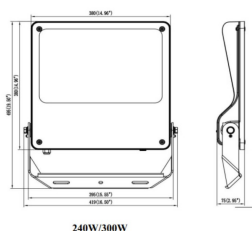

Familia	SAFE
----------------	-------------

Pictograms	    
-------------------	---

Dimensions

Product dimensions (mm)	495x419x75mm
--------------------------------	---------------------

Esquema

Producto

Potencia real (W)	240
--------------------------	------------

Flujo luminoso real (lm)	34800
---------------------------------	--------------

Eficacia luminosa (lm/W)	145
---------------------------------	------------

Ángulo de apertura	26°x60°
---------------------------	----------------