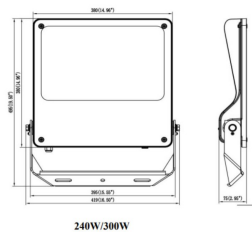

Familia	SAFE
----------------	-------------

Pictograms	
-------------------	--

Dimensions

Product dimensions (mm)	495x419x75mm
--------------------------------	---------------------

Esquema

Producto

Potencia real (W)	300
--------------------------	------------