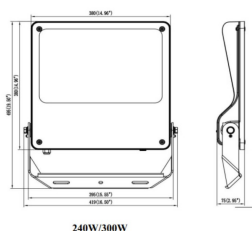

Familia	SAFE
----------------	-------------

Pictograms	    
-------------------	---

Dimensions

Product dimensions (mm)	495x419x75mm
--------------------------------	---------------------

Esquema

Producto

Potencia real (W)	300
--------------------------	------------