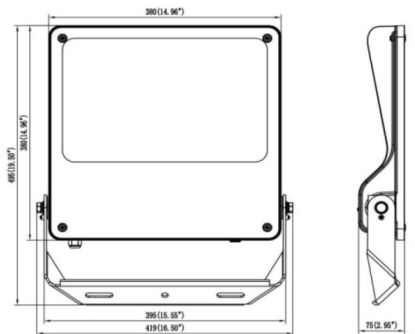

### SAFE

Floodlight de exterior Lavov de la familia SAFE con una potencia de 300 W y una óptica de 25°. Con un flujo luminoso total de 43500 lm y una eficacia luminosa de 145 lm/W. Fabricado en aluminio inyectado a presión con bajo contenido en cobre ideal para ambientes corrosivos. Acabado con pintura polvo de color negro. Grado de protección IP66 y IK08. Driver ON-OFF.

### Dimensions

Product dimensions (mm) **495x419x75mm**

### Esquema

240W/300W

Código artículo	<b>86.OF03.7421.02</b>
Tipo de producto	<b>Outdoor</b>
Categoría	<b>Industrial</b>
Familia	<b>SAFE</b>
Pictograms	 

<b>Producto</b>	
Potencia real (W)	<b>300</b>
Flujo luminoso real (lm)	<b>43500</b>
Eficacia luminosa (lm/W)	<b>145</b>
Ángulo de apertura	<b>25°</b>
IP	<b>IP66</b>
Operating temperature	<b>-30°C to + 50°C</b>
Color	<b>negro</b>
Driver incluido	<b>si</b>
Equipo	<b>ON-OFF</b>
Power Factor	<b>&gt;0,101</b>
Flicker Free	<b>SI</b>
Light source	<b>LED</b>
Vida media (h)	<b>Up to 100,000hrs LM76</b>
Temperatura de color (K)	<b>4000K</b>
Consistencia de color (SDCM)	<b>&lt;5</b>
CRI	<b>70</b>
IK	<b>IK08</b>