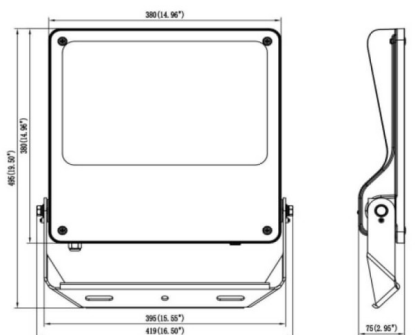

SAFE

Floodlight de exterior Lavov de la familia SAFE con una potencia de 300 W y una óptica de 25°. Con un flujo luminoso total de 43500 lm y una eficacia luminosa de 145 lm/W. Fabricado en aluminio inyectado a presión con bajo contenido en cobre ideal para ambientes corrosivos. Acabado con pintura polvo de color negro. Grado de protección IP66 e IK08. Driver ON-OFF.

Dimensions

Product dimensions (mm) **495x419x75mm**

Esquema

240W/300W

Código artículo	86.OF03.7421.02
Tipo de producto	Outdoor
Categoría	Industrial
Familia	SAFE
Pictograms	

Producto	
Potencia real (W)	300
Flujo luminoso real (lm)	43500
Eficacia luminosa (lm/W)	145
Ángulo de apertura	25°
IP	IP66
Temperatura de trabajo	-30°C to + 50°C
Color	negro
Driver incluido	si
Equipo	ON-OFF
Power Factor	>0,101
Flicker Free	SI
Fuente de luz	LED
Tipo de LED	NF2W757GR-V4
Vida media (h)	Up to 100,000hrs LM76
Temperatura de color (K)	4000K
Consistencia de color (SDCM)	5
CRI	70
IK	IK08