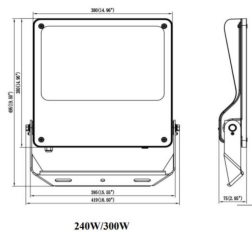

Código artículo 86.OF03.7431.02

Tipo de producto Outdoor

Categoría Floodlights

Familia SAFE

Pictograms

Dimensions

Product dimensions (mm) 495x419x75mm

Esquema

Producto

Potencia real (W) 300

Flujo luminoso real (lm) 43500

Eficacia luminosa (lm/W) 145

Ángulo de apertura 60°

IP IP66

Operating temperature -30°C to + 50°C

Color negro