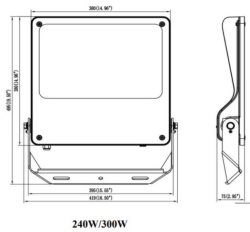

Familia	SAFE
----------------	-------------

Pictograms	    
-------------------	---

Dimensions

Product dimensions (mm)	495x419x75mm
--------------------------------	---------------------

Esquema

Producto

Potencia real (W)	300
--------------------------	------------