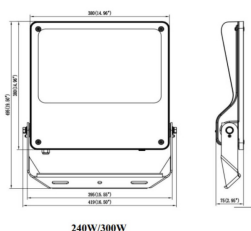

Esquema

240W/300W

Producto

Potencia real (W)	300

Flujo luminoso real (lm)	43500

Eficacia luminosa (lm/W)	145

Ángulo de apertura	55°X125°

IP	IP66

Operating temperature	-30°C to + 50°C

Color	negro

Driver incluido	si

Equipo	ON-OFF

Power Factor	>0,101

Flicker Free	SI

Light source	LED

Vida media (h)	Up to 100,000hrs LM76

Temperatura de color (K)	4000K

Consistencia de color (SDCM)	<5

CRI	70

IK	IK08