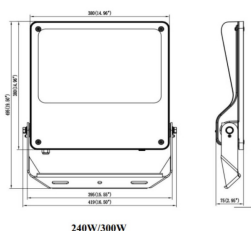

Esquema

Producto

Potencia real (W)	300
Flujo luminoso real (lm)	43500
Eficacia luminosa (lm/W)	145
Ángulo de apertura	55°X125°
IP	IP66
Operating temperature	-30°C to + 50°C
Color	negro
Driver incluido	si
Equipo	DALI
Power Factor	>0,101
Flicker Free	SI
Light source	LED
Vida media (h)	Up to 100,000hrs LM76
Temperatura de color (K)	4000K
Consistencia de color (SDCM)	<5
CRI	70
IK	IK08