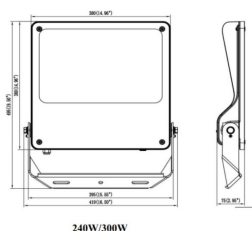

Esquema

Producto

Potencia real (W)	300
Flujo luminoso real (lm)	43500
Eficacia luminosa (lm/W)	145
Ángulo de apertura	26°x60°
IP	IP66
Operating temperature	-30°C to + 50°C
Color	negro
Driver incluido	si
Equipo	ON-OFF
Power Factor	>0,101
Flicker Free	SI
Light source	LED
Vida media (h)	Up to 100,000hrs LM90
Temperatura de color (K)	4000K
Consistencia de color (SDCM)	<5
CRI	70
IK	IK08