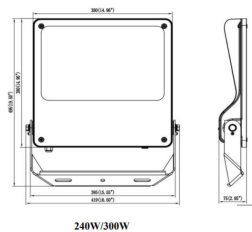

### Dimensions

**Product dimensions (mm)** 495x419x75mm

### Producto

**Potencia real (W)** 300

**Flujo luminoso real (lm)** 43500

**Eficacia luminosa (lm/W)** 145

**Ángulo de apertura** 26°x60°

**IP** IP66

**Operating temperature** -30°C to + 50°C

**Color** negro