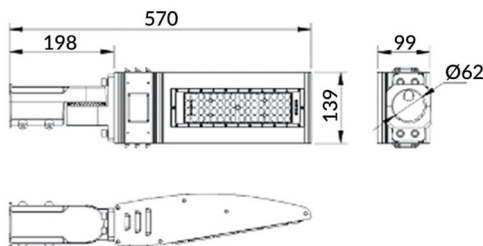

Esquema

Pole

Floodlight Lavov de la familia COURT con una potencia de 60W y una distribución fotométrica de 50x90 grados. Con un flujo luminoso total de 7800lm y una eficacia luminosa de 130lm/W. Fabricado en Cuerpo de aleación de aluminio - AL6063 y Acero Q235 con recubrimiento en polvo. Lentes de PC. y acabado en color negro . Grados de proteccion IP65 e IK10. Driver ON-OFF.

Código artículo	86.OF11.1451.02
Tipo de producto	Outdoor
Categoría	Industrial
Familia	COURT
Subfamilia	Pole
Pictograms	

Producto	
Potencia real (W)	60
Flujo luminoso real (lm)	7800
Eficacia luminosa (lm/W)	130
&Aacute;ngulo de apertura	50x90
IP	IP65
Color	negro
Driver incluido	si
Equipo	ON-OFF
Light source	LED
Vida media (h)	Up to 100,000hrs LM70
Temperatura de color (K)	4500K
Consistencia de color (SDCM)	<5
CRI	75
IK	IK10