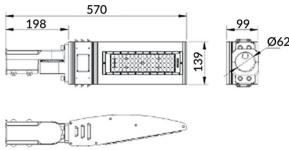

Pole

Floodlight Lavov de la familia COURT con una potencia de 60W y una distribución fotométrica de 50x90 grados. Con un flujo luminoso total de 7800lm y una eficacia luminosa de 130lm/W. Fabricado en Cuerpo de aleación de aluminio - AL6063 y Acero Q235 con recubrimiento en polvo. Lentes de PC. y acabado en color negro . Grados de proteccion IP65 e IK10. Driver ON-OFF.

Código artículo	86.OF11.1451.02
Tipo de producto	Outdoor
Categoría	Floodlights
Familia	COURT
Subfamilia	Pole

Pictograms

Esquema

Producto	
Potencia real (W)	60
Flujo luminoso real (lm)	7800
Eficacia luminosa (lm/W)	130
Ángulo de apertura	50x90
IP	IP65
Color	negro
Driver incluido	si
Equipo	ON-OFF
Light source	LED
Vida media (h)	Up to 100,000hrs LM70
Temperatura de color (K)	4500K
Consistencia de color (SDCM)	<5
CRI	75
IK	IK10