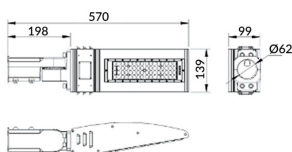

Pole

Floodlight Lavov de la familia COURT con una potencia de 60W y una distribución fotométrica de 50x90 grados. Con un flujo luminoso total de 7800lm y una eficacia luminosa de 130lm/W. Fabricado en Cuerpo de aleación de aluminio - AL6063 y Acero Q235 con recubrimiento en polvo. Lentes de PC. y acabado en color negro . Grados de protección IP65 e IK10. Driver ON-OFF.

Código artículo	86.OF11.1451.02
Tipo de producto	Outdoor
Categoría	Industrial
Familia	COURT
Subfamilia	Pole

Pictograms

Esquema

Producto

Potencia real (W)	60
Flujo luminoso real (lm)	7800
Eficacia luminosa (lm/W)	130
Ángulo de apertura	50x90
IP	IP65
Color	negro
Driver incluido	si
Equipo	ON-OFF
Light source	LED
Vida media (h)	Up to 100,000hrs LM70
Temperatura de color (K)	4500K
Consistencia de color (SDCM)	<5
CRI	75
IK	IK10