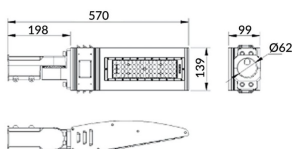

Pole

Floodlight Lavov de la familia COURT con una potencia de 60W y una distribución fotométrica de 50x90 grados. Con un flujo luminoso total de 7800lm y una eficacia luminosa de 130lm/W. Fabricado en Cuerpo de aleación de aluminio - AL6063 y Acero Q235 con recubrimiento en polvo. Lentes de PC. y acabado en color negro . Grados de proteccion IP65 e IK10. Driver ON-OFF.

Familia	COURT
----------------	--------------

Subfamilia	Pole
-------------------	-------------

Pictograms	    
	  

Esquema

Producto

Potencia real (W)	60
--------------------------	-----------

Flujo luminoso real (lm)	7800
---------------------------------	-------------

Eficacia luminosa (lm/W)	130
---------------------------------	------------

Ángulo de apertura	50x90
---------------------------	--------------

IP	IP65
-----------	-------------

Color	negro
--------------	--------------