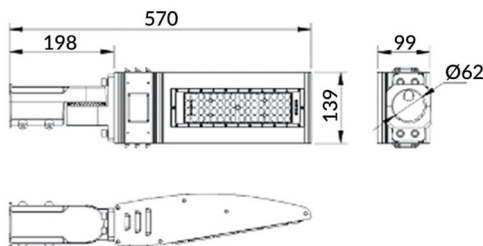

Esquema

Pole

Floodlight Lavov de la familia COURT con una potencia de 60W y una distribución fotométrica de 50x90 grados. Con un flujo luminoso total de 7800lm y una eficacia luminosa de 130lm/W. Fabricado en Cuerpo de aleación de aluminio - AL6063 y Acero Q235 con recubrimiento en polvo. Lentes de PC. y acabado en color negro . Grados de proteccion IP65 e IK10. Driver ON-OFF.

Código artículo	86.OF11.1451.02
Tipo de producto	Outdoor
Categoría	Industrial
Familia	COURT
Subfamilia	Pole
Pictograms	

Producto	
Potencia real (W)	60
Flujo luminoso real (lm)	7800
Eficacia luminosa (lm/W)	130
Ángulo de apertura	50x90
IP	IP65
Color	negro
Driver incluido	si
Equipo	ON-OFF
Fuente de luz	LED
Tipo de LED	NF2W757GR-V4
Vida media (h)	Up to 100,000hrs LM70
Temperatura de color (K)	4500K
Consistencia de color (SDCM)	5
CRI	75
IK	IK10