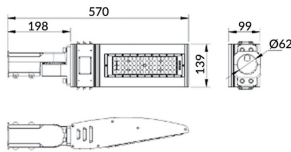

Pole

Floodlight Lavov de la familia COURT con una potencia de 60W y una distribución fotométrica de 30x125 grados. Con un flujo luminoso total de 7800lm y una eficacia luminosa de 130lm/W. Fabricado en Cuerpo de aleación de aluminio - AL6063 y Acero Q235 con recubrimiento en polvo. Lentes de PC. y acabado en color negro . Grados de protección IP65 e IK10. Driver ON-OFF.

Código artículo	86.OF11.1461.02
Tipo de producto	Outdoor
Categoría	Industrial
Familia	COURT
Subfamilia	Pole

Pictograms

Esquema

Producto	
Potencia real (W)	60
Flujo luminoso real (lm)	7800
Eficacia luminosa (lm/W)	130
Ángulo de apertura	30x125
IP	IP65
Color	negro
Driver incluido	si
Equipo	ON-OFF
Light source	LED
Vida media (h)	Up to 100,000hrs LM70
Temperatura de color (K)	4500K
Consistencia de color (SDCM)	<5
CRI	75
IK	IK10