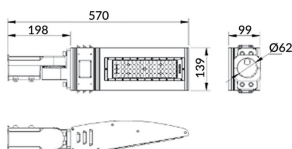

Pole

Floodlight Lavov de la familia COURT con una potencia de 60W y una distribución fotométrica de 30x125 grados. Con un flujo luminoso total de 7800lm y una eficacia luminosa de 130lm/W. Fabricado en Cuerpo de aleación de aluminio - AL6063 y Acero Q235 con recubrimiento en polvo. Lentes de PC. y acabado en color negro . Grados de proteccion IP65 e IK10. Driver ON-OFF.

Familia	COURT
----------------	--------------

Subfamilia	Pole
-------------------	-------------

Pictograms	    
	  

Esquema

Producto

Potencia real (W)	60
--------------------------	-----------

Flujo luminoso real (lm)	7800
---------------------------------	-------------

Eficacia luminosa (lm/W)	130
---------------------------------	------------

Ángulo de apertura	30x125
---------------------------	---------------

IP	IP65
-----------	-------------

Color	negro
--------------	--------------