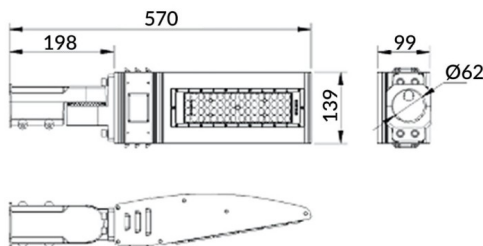

Esquema

Pole

Floodlight Lavov de la familia COURT con una potencia de 60W y una distribución fotométrica de 30x125 grados. Con un flujo luminoso total de 7800lm y una eficacia luminosa de 130lm/W. Fabricado en Cuerpo de aleación de aluminio - AL6063 y Acero Q235 con recubrimiento en polvo. Lentes de PC. y acabado en color negro . Grados de proteccion IP65 e IK10. Driver ON-OFF.

Código artículo	86.OF11.1461.02
Tipo de producto	Outdoor
Categoría	Industrial
Familia	COURT
Subfamilia	Pole
Pictograms	

Producto	
Potencia real (W)	60
Flujo luminoso real (lm)	7800
Eficacia luminosa (lm/W)	130
Ángulo de apertura	30x125
IP	IP65
Color	negro
Driver incluido	si
Equipo	ON-OFF
Light source	LED
Vida media (h)	Up to 100,000hrs LM70
Temperatura de color (K)	4500K
Consistencia de color (SDCM)	<5
CRI	75
IK	IK10