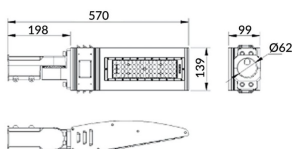

### Pole

Floodlight Lavov de la familia COURT con una potencia de 60W y una distribución fotométrica de 30x125 grados. Con un flujo luminoso total de 7800lm y una eficacia luminosa de 130lm/W. Fabricado en Cuerpo de aleación de aluminio - AL6063 y Acero Q235 con recubrimiento en polvo. Lentes de PC. y acabado en color negro . Grados de proteccion IP65 e IK10. Driver ON-OFF.

### Esquema

<b>Producto</b>	
<b>Potencia real (W)</b>	<b>60</b>
<b>Flujo luminoso real (lm)</b>	<b>7800</b>
<b>Eficacia luminosa (lm/W)</b>	<b>130</b>
<b>Ángulo de apertura</b>	<b>30x125</b>
<b>IP</b>	<b>IP65</b>
<b>Color</b>	<b>negro</b>
<b>Driver incluido</b>	<b>si</b>
<b>Equipo</b>	<b>ON-OFF</b>
<b>Light source</b>	<b>LED</b>
<b>Vida media (h)</b>	<b>Up to 100,000hrs LM70</b>
<b>Temperatura de color (K)</b>	<b>4500K</b>
<b>Consistencia de color (SDCM)</b>	<b>&lt;5</b>
<b>CRI</b>	<b>75</b>
<b>IK</b>	<b>IK10</b>