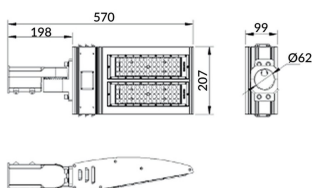

Pole

Floodlight Lavov de la familia COURT con una potencia de 100W y una distribución fotométrica de 50x90 grados. Con un flujo luminoso total de 14000lm y una eficacia luminosa de 140lm/W. Fabricado en Cuerpo de aleación de aluminio - AL6063 y Acero Q235 con recubrimiento en polvo. Lentes de PC. y acabado en color negro . Grados de proteccion IP65 e IK10. Driver ON-OFF.

Código artículo	86.OF11.2451.02
Tipo de producto	Outdoor
Categoría	Floodlights
Familia	COURT
Subfamilia	Pole

Pictograms

Esquema

Producto	
Potencia real (W)	100
Flujo luminoso real (lm)	14000
Eficacia luminosa (lm/W)	140
Ángulo de apertura	50x90
IP	IP65
Color	negro
Driver incluido	si
Equipo	ON-OFF
Light source	LED
Vida media (h)	Up to 100,000hrs LM70
Temperatura de color (K)	4500K
Consistencia de color (SDCM)	<5
CRI	75
IK	IK10