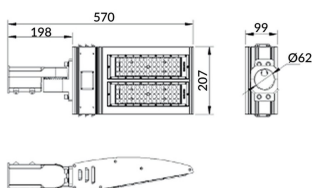

Pole

Floodlight Lavov de la familia COURT con una potencia de 100W y una distribución fotométrica de 30x125 grados. Con un flujo luminoso total de 14000lm y una eficacia luminosa de 140lm/W. Fabricado en Cuerpo de aleación de aluminio - AL6063 y Acero Q235 con recubrimiento en polvo. Lentes de PC. y acabado en color negro . Grados de protección IP65 e IK10. Driver ON-OFF.

Código artículo	86.OF11.2461.02
Tipo de producto	Outdoor
Categoría	Floodlights
Familia	COURT
Subfamilia	Pole

Pictograms

Esquema

Producto	
Potencia real (W)	100
Flujo luminoso real (lm)	14000
Eficacia luminosa (lm/W)	140
Ángulo de apertura	30x125
IP	IP65
Color	negro
Driver incluido	si
Equipo	ON-OFF
Light source	LED
Vida media (h)	Up to 100,000hrs LM70
Temperatura de color (K)	4500K
Consistencia de color (SDCM)	<5
CRI	75
IK	IK10