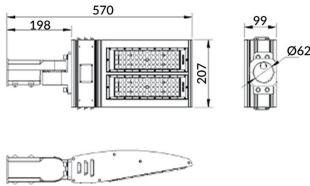

Pole

Floodlight Lavov de la familia COURT con una potencia de 100W y una distribución fotométrica de 30x125 grados. Con un flujo luminoso total de 14000lm y una eficacia luminosa de 140lm/W. Fabricado en Cuerpo de aleación de aluminio - AL6063 y Acero Q235 con recubrimiento en polvo. Lentes de PC. y acabado en color negro . Grados de proteccion IP65 e IK10. Driver ON-OFF.

Código artículo	86.OF11.2461.02
Tipo de producto	Outdoor
Categoría	Floodlights
Familia	COURT
Subfamilia	Pole
Pictograms	

Esquema

Producto	
Potencia real (W)	100
Flujo luminoso real (lm)	14000
Eficacia luminosa (lm/W)	140
Ángulo de apertura	30x125
IP	IP65
Color	negro
Driver incluido	si
Equipo	ON-OFF
Light source	LED
Vida media (h)	Up to 100,000hrs LM70
Temperatura de color (K)	4500K
Consistencia de color (SDCM)	<5
CRI	75
IK	IK10