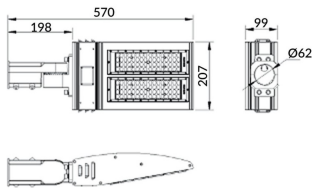

Pole

Floodlight Lavov de la familia COURT con una potencia de 100W y una distribución fotométrica de 30x125 grados. Con un flujo luminoso total de 14000lm y una eficacia luminosa de 140lm/W. Fabricado en Cuerpo de aleación de aluminio - AL6063 y Acero Q235 con recubrimiento en polvo. Lentes de PC. y acabado en color negro . Grados de protección IP65 e IK10. Driver ON-OFF.

Código artículo	86.OF11.2461.02
Tipo de producto	Outdoor
Categoría	Industrial
Familia	COURT
Subfamilia	Pole
Pictograms	

Esquema

Producto	
Potencia real (W)	100
Flujo luminoso real (lm)	14000
Eficacia luminosa (lm/W)	140
Ángulo de apertura	30x125
IP	IP65
Color	negro
Driver incluido	si
Equipo	ON-OFF
Light source	LED
Vida media (h)	Up to 100,000hrs LM70
Temperatura de color (K)	4500K
Consistencia de color (SDCM)	<5
CRI	75
IK	IK10