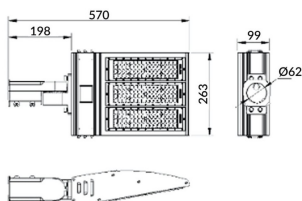

Pole

Floodlight Lavov de la familia COURT con una potencia de 150W y una distribución fotométrica de 50x90 grados. Con un flujo luminoso total de 21000lm y una eficacia luminosa de 140lm/W. Fabricado en Cuerpo de aleación de aluminio - AL6063 y Acero Q235 con recubrimiento en polvo. Lentes de PC. y acabado en color negro . Grados de proteccion IP65 e IK10. Driver ON-OFF.

Familia	COURT
----------------	--------------

Subfamilia	Pole
-------------------	-------------

Pictograms	    
	 

Esquema

Producto

Potencia real (W)	150
--------------------------	------------

Flujo luminoso real (lm)	21000
---------------------------------	--------------

Eficacia luminosa (lm/W)	140
---------------------------------	------------

Ángulo de apertura	50x90
---------------------------	--------------

IP	IP65
-----------	-------------

Color	negro
--------------	--------------