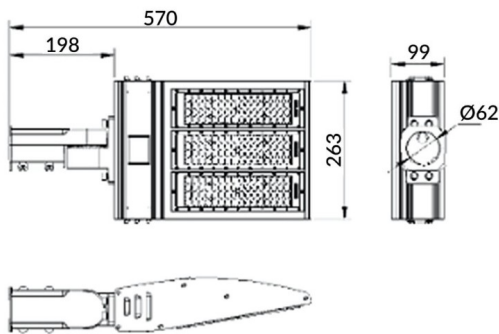

Pole

Floodlight Lavov de la familia COURT con una potencia de 150W y una distribución fotométrica de 50x90 grados. Con un flujo luminoso total de 21000lm y una eficacia luminosa de 140lm/W. Fabricado en Cuerpo de aleación de aluminio - AL6063 y Acero Q235 con recubrimiento en polvo. Lentes de PC. y acabado en color negro . Grados de proteccion IP65 e IK10. Driver ON-OFF.

Esquema

Código artículo	86.OF11.3451.02
Tipo de producto	Outdoor
Categoría	Industrial
Familia	COURT
Subfamilia	Pole
Pictograms	

Producto	
Potencia real (W)	150
Flujo luminoso real (lm)	21000
Eficacia luminosa (lm/W)	140
Ángulo de apertura	50x90
IP	IP65
Color	negro
Driver incluido	si
Equipo	ON-OFF
Fuente de luz	LED
Tipo de LED	NF2W757GR-V4
Vida media (h)	Up to 100,000hrs LM70
Temperatura de color (K)	4500K
Consistencia de color (SDCM)	5
CRI	75
IK	IK10