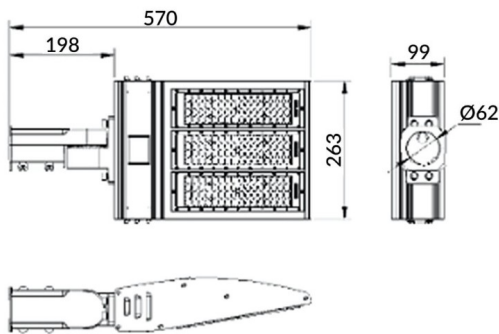

Pole

Floodlight Lavov de la familia COURT con una potencia de 150W y una distribución fotométrica de 30x125 grados. Con un flujo luminoso total de 21000lm y una eficacia luminosa de 140lm/W. Fabricado en Cuerpo de aleación de aluminio - AL6063 y Acero Q235 con recubrimiento en polvo. Lentes de PC. y acabado en color negro . Grados de proteccion IP65 e IK10. Driver ON-OFF.

Esquema

Código artículo	86.OF11.3461.02
Tipo de producto	Outdoor
Categoría	Industrial
Familia	COURT
Subfamilia	Pole
Pictograms	

Producto	
Potencia real (W)	150
Flujo luminoso real (lm)	21000
Eficacia luminosa (lm/W)	140
Ángulo de apertura	30x125
IP	IP65
Color	negro
Driver incluido	si
Equipo	ON-OFF
Fuente de luz	LED
Tipo de LED	NF2W757GR-V4
Vida media (h)	Up to 100,000hrs LM70
Temperatura de color (K)	4500K
Consistencia de color (SDCM)	5
CRI	75
IK	IK10