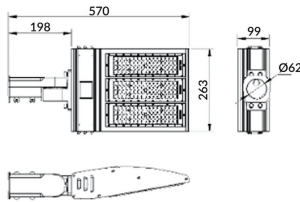

Pole

Floodlight Lavov de la familia COURT con una potencia de 150W y una distribución fotométrica de 30x125 grados. Con un flujo luminoso total de 21000lm y una eficacia luminosa de 140lm/W. Fabricado en Cuerpo de aleación de aluminio - AL6063 y Acero Q235 con recubrimiento en polvo. Lentes de PC. y acabado en color negro . Grados de proteccion IP65 e IK10. Driver ON-OFF.

Código artículo	86.OF11.3461.02
Tipo de producto	Outdoor
Categoría	Floodlights
Familia	COURT
Subfamilia	Pole
Pictograms	

Esquema

Producto	
Potencia real (W)	150
Flujo luminoso real (lm)	21000
Eficacia luminosa (lm/W)	140
Ángulo de apertura	30x125
IP	IP65
Color	negro
Driver incluido	si
Equipo	ON-OFF
Light source	LED
Vida media (h)	Up to 100,000hrs LM70
Temperatura de color (K)	4500K
Consistencia de color (SDCM)	<5
CRI	75
IK	IK10