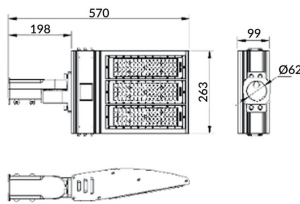

Esquema

Producto	
Potencia real (W)	150
Flujo luminoso real (lm)	21000
Eficacia luminosa (lm/W)	140
Ángulo de apertura	30x125
IP	IP65
Color	negro
Driver incluido	si
Equipo	ON-OFF
Light source	LED
Vida media (h)	Up to 100,000hrs LM70
Temperatura de color (K)	4500K
Consistencia de color (SDCM)	<5
CRI	75
IK	IK10