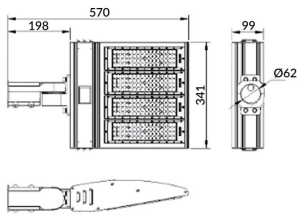

Pole

Floodlight Lavov de la familia COURT con una potencia de 200W y una distribución fotométrica de 50x90 grados. Con un flujo luminoso total de 28000lm y una eficacia luminosa de 140lm/W. Fabricado en Cuerpo de aleación de aluminio - AL6063 y Acero Q235 con recubrimiento en polvo. Lentes de PC. y acabado en color negro . Grados de proteccion IP65 e IK10. Driver ON-OFF.

Código artículo	86.OF11.4451.02
Tipo de producto	Outdoor
Categoría	Floodlights
Familia	COURT
Subfamilia	Pole
Pictograms	

Esquema

Producto	
Potencia real (W)	200
Flujo luminoso real (lm)	28000
Eficacia luminosa (lm/W)	140
Ángulo de apertura	50x90
IP	IP65
Color	negro
Driver incluido	si
Equipo	ON-OFF
Light source	LED
Vida media (h)	Up to 100,000hrs LM70
Temperatura de color (K)	5000K
Consistencia de color (SDCM)	<5
CRI	75
IK	IK10