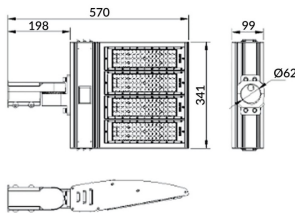

Pole

Floodlight Lavov de la familia COURT con una potencia de 200W y una distribución fotométrica de 50x90 grados. Con un flujo luminoso total de 28000lm y una eficacia luminosa de 140lm/W. Fabricado en Cuerpo de aleación de aluminio - AL6063 y Acero Q235 con recubrimiento en polvo. Lentes de PC. y acabado en color negro . Grados de proteccion IP65 e IK10. Driver ON-OFF.

Código artículo	86.OF11.4451.02
Tipo de producto	Outdoor
Categoría	Floodlights
Familia	COURT
Subfamilia	Pole
Pictograms	

Esquema

Producto	
Potencia real (W)	200
Flujo luminoso real (lm)	28000
Eficacia luminosa (lm/W)	140
Ángulo de apertura	50x90
IP	IP65
Color	negro
Driver incluido	si
Equipo	ON-OFF
Light source	LED
Vida media (h)	Up to 100,000hrs LM70
Temperatura de color (K)	5000K
Consistencia de color (SDCM)	<5
CRI	75
IK	IK10