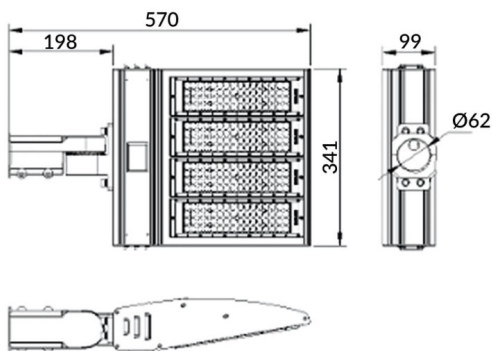

Pole

Floodlight Lavov de la familia COURT con una potencia de 200W y una distribución fotométrica de 50x90 grados. Con un flujo luminoso total de 28000lm y una eficacia luminosa de 140lm/W. Fabricado en Cuerpo de aleación de aluminio - AL6063 y Acero Q235 con recubrimiento en polvo. Lentes de PC. y acabado en color negro . Grados de proteccion IP65 e IK10. Driver ON-OFF.

Esquema

Código artículo	86.OF11.4451.02
Tipo de producto	Outdoor
Categoría	Industrial
Familia	COURT
Subfamilia	Pole
Pictograms	

Producto	
Potencia real (W)	200
Flujo luminoso real (lm)	28000
Eficacia luminosa (lm/W)	140
Ángulo de apertura	50x90
IP	IP65
Color	negro
Driver incluido	si
Equipo	ON-OFF
Light source	LED
Vida media (h)	Up to 100,000hrs LM70
Temperatura de color (K)	5000K
Consistencia de color (SDCM)	<5
CRI	75
IK	IK10