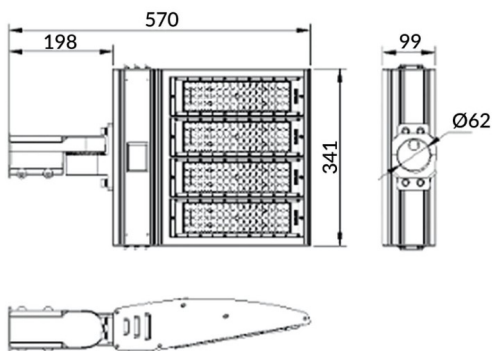

Pole

Floodlight Lavov de la familia COURT con una potencia de 200W y una distribución fotométrica de 50x90 grados. Con un flujo luminoso total de 28000lm y una eficacia luminosa de 140lm/W. Fabricado en Cuerpo de aleación de aluminio - AL6063 y Acero Q235 con recubrimiento en polvo. Lentes de PC. y acabado en color negro . Grados de protección IP65 e IK10. Driver ON-OFF.

Esquema

Código artículo	86.OF11.4451.02
Tipo de producto	Outdoor
Categoría	Industrial
Familia	COURT
Subfamilia	Pole
Pictograms	

Producto	
Potencia real (W)	200
Flujo luminoso real (lm)	28000
Eficacia luminosa (lm/W)	140
Ángulo de apertura	50x90
IP	IP65
Color	negro
Driver incluido	si
Equipo	ON-OFF
Light source	LED
Vida media (h)	Up to 100,000hrs LM70
Temperatura de color (K)	5000K
Consistencia de color (SDCM)	<5
CRI	75
IK	IK10