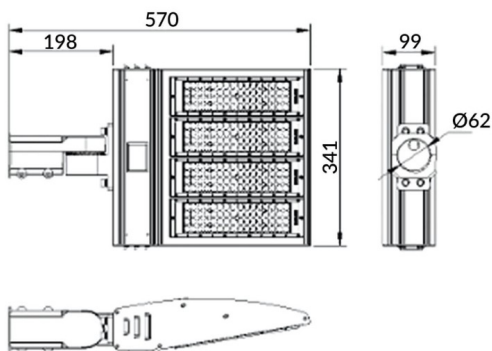

Pole

Floodlight Lavov de la familia COURT con una potencia de 200W y una distribución fotométrica de 30x125 grados. Con un flujo luminoso total de 28000lm y una eficacia luminosa de 140lm/W. Fabricado en Cuerpo de aleación de aluminio - AL6063 y Acero Q235 con recubrimiento en polvo. Lentes de PC. y acabado en color negro . Grados de proteccion IP65 e IK10. Driver ON-OFF.

Esquema

Código artículo	86.OF11.4461.02
Tipo de producto	Outdoor
Categoría	Industrial
Familia	COURT
Subfamilia	Pole
Pictograms	

Producto	
Potencia real (W)	200
Flujo luminoso real (lm)	28000
Eficacia luminosa (lm/W)	140
Ángulo de apertura	30x125
IP	IP65
Color	negro
Driver incluido	si
Equipo	ON-OFF
Light source	LED
Vida media (h)	Up to 100,000hrs LM70
Temperatura de color (K)	5000K
Consistencia de color (SDCM)	<5
CRI	75
IK	IK10