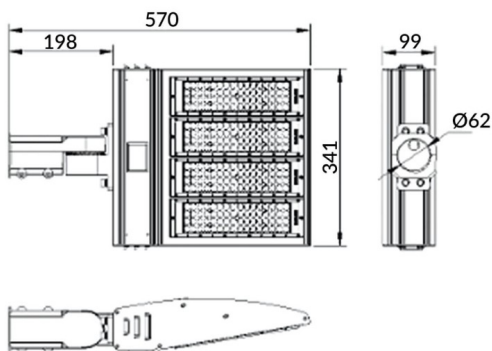

Esquema

Pole

Floodlight Lavov de la familia COURT con una potencia de 200W y una distribución fotométrica de 30x125 grados. Con un flujo luminoso total de 28000lm y una eficacia luminosa de 140lm/W. Fabricado en Cuerpo de aleación de aluminio - AL6063 y Acero Q235 con recubrimiento en polvo. Lentes de PC. y acabado en color negro . Grados de proteccion IP65 e IK10. Driver ON-OFF.

Código artículo	86.OF11.4461.02
Tipo de producto	Outdoor
Categoría	Industrial
Familia	COURT
Subfamilia	Pole
Pictograms	

Producto	
Potencia real (W)	200
Flujo luminoso real (lm)	28000
Eficacia luminosa (lm/W)	140
Ángulo de apertura	30x125
IP	IP65
Color	negro
Driver incluido	si
Equipo	ON-OFF
Fuente de luz	LED
Tipo de LED	NF2W757GR-V4
Vida media (h)	Up to 100,000hrs LM70
Temperatura de color (K)	5000K
Consistencia de color (SDCM)	5
CRI	75
IK	IK10