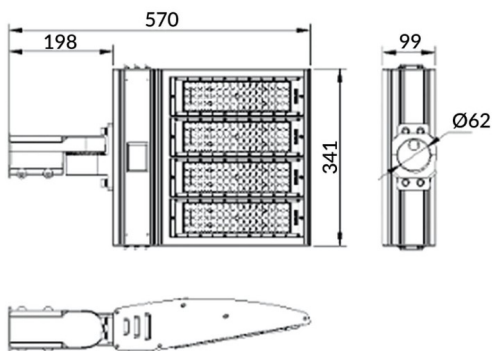

Pole

Floodlight Lavov de la familia COURT con una potencia de 200W y una distribución fotométrica de 30x125 grados. Con un flujo luminoso total de 28000lm y una eficacia luminosa de 140lm/W. Fabricado en Cuerpo de aleación de aluminio - AL6063 y Acero Q235 con recubrimiento en polvo. Lentes de PC. y acabado en color negro . Grados de proteccion IP65 e IK10. Driver ON-OFF.

Esquema

Código artículo	86.OF11.4461.02
Tipo de producto	Outdoor
Categoría	Industrial
Familia	COURT
Subfamilia	Pole
Pictograms	

Producto	
Potencia real (W)	200
Flujo luminoso real (lm)	28000
Eficacia luminosa (lm/W)	140
ángulo de apertura	30x125
IP	IP65
Color	negro
Driver incluido	si
Equipo	ON-OFF
Light source	LED
Vida media (h)	Up to 100,000hrs LM70
Temperatura de color (K)	5000K
Consistencia de color (SDCM)	<5
CRI	75
IK	IK10