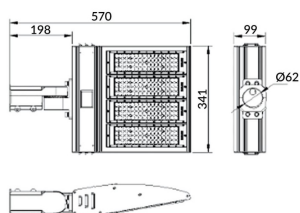

Pole

Floodlight Lavov de la familia COURT con una potencia de 200W y una distribución fotométrica de 30x125 grados. Con un flujo luminoso total de 28000lm y una eficacia luminosa de 140lm/W. Fabricado en Cuerpo de aleación de aluminio - AL6063 y Acero Q235 con recubrimiento en polvo. Lentes de PC. y acabado en color negro . Grados de proteccion IP65 e IK10. Driver ON-OFF.

Familia	COURT
----------------	--------------

Subfamilia	Pole
-------------------	-------------

Pictograms	    
	 

Esquema

Producto

Potencia real (W)	200
--------------------------	------------

Flujo luminoso real (lm)	28000
---------------------------------	--------------

Eficacia luminosa (lm/W)	140
---------------------------------	------------

Ángulo de apertura	30x125
---------------------------	---------------

IP	IP65
-----------	-------------

Color	negro
--------------	--------------