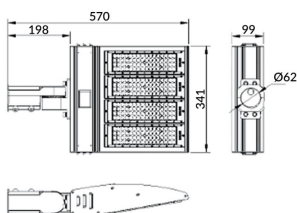

Pole

Floodlight Lavov de la familia COURT con una potencia de 200W y una distribución fotométrica de 30x125 grados. Con un flujo luminoso total de 28000lm y una eficacia luminosa de 140lm/W. Fabricado en Cuerpo de aleación de aluminio - AL6063 y Acero Q235 con recubrimiento en polvo. Lentes de PC. y acabado en color negro . Grados de protección IP65 e IK10. Driver ON-OFF.

Familia	COURT
----------------	--------------

Subfamilia	Pole
-------------------	-------------

Pictograms	    
	 

Esquema

Producto

Potencia real (W)	200
--------------------------	------------

Flujo luminoso real (lm)	28000
---------------------------------	--------------

Eficacia luminosa (lm/W)	140
---------------------------------	------------

Ángulo de apertura	30x125
---------------------------	---------------

IP	IP65
-----------	-------------

Color	negro
--------------	--------------