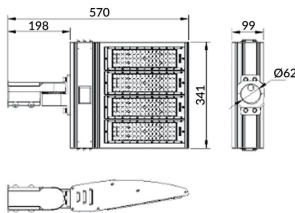

Pole

Floodlight Lavov de la familia COURT con una potencia de 200W y una distribución fotométrica de 30x125 grados. Con un flujo luminoso total de 28000lm y una eficacia luminosa de 140lm/W. Fabricado en Cuerpo de aleación de aluminio - AL6063 y Acero Q235 con recubrimiento en polvo. Lentes de PC. y acabado en color negro . Grados de protección IP65 e IK10. Driver ON-OFF.

Código artículo	86.OF11.4461.02
Tipo de producto	Outdoor
Categoría	Industrial
Familia	COURT
Subfamilia	Pole
Pictograms	

Esquema

Producto	
Potencia real (W)	200
Flujo luminoso real (lm)	28000
Eficacia luminosa (lm/W)	140
Ángulo de apertura	30x125
IP	IP65
Color	negro
Driver incluido	si
Equipo	ON-OFF
Light source	LED
Vida media (h)	Up to 100,000hrs LM70
Temperatura de color (K)	5000K
Consistencia de color (SDCM)	<5
CRI	75
IK	IK10