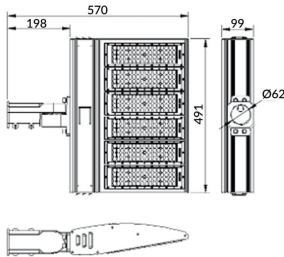

Pole

Floodlight Lavov de la familia COURT con una potencia de 300W y una distribución fotométrica de 50x90 grados. Con un flujo luminoso total de 42000lm y una eficacia luminosa de 140lm/W. Fabricado en Cuerpo de aleación de aluminio - AL6063 y Acero Q235 con recubrimiento en polvo. Lentes de PC. y acabado en color negro . Grados de protección IP65 e IK10. Driver ON-OFF.

Código artículo	86.OF11.5451.02
Tipo de producto	Outdoor
Categoría	Floodlights
Familia	COURT
Subfamilia	Pole
Pictograms	

Esquema

Producto	
Potencia real (W)	300
Flujo luminoso real (lm)	42000
Eficacia luminosa (lm/W)	140
Ángulo de apertura	50x90
IP	IP65
Color	negro
Driver incluido	si
Equipo	ON-OFF
Light source	LED
Vida media (h)	Up to 100,000hrs LM70
Temperatura de color (K)	5000K
Consistencia de color (SDCM)	<5
CRI	75
IK	IK10