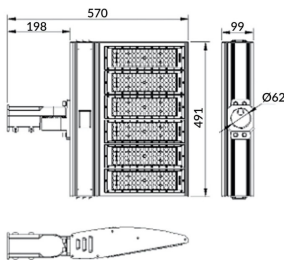

Pole

Floodlight Lavov de la familia COURT con una potencia de 300W y una distribución fotométrica de 50x90 grados. Con un flujo luminoso total de 42000lm y una eficacia luminosa de 140lm/W. Fabricado en Cuerpo de aleación de aluminio - AL6063 y Acero Q235 con recubrimiento en polvo. Lentes de PC. y acabado en color negro . Grados de protección IP65 e IK10. Driver ON-OFF.

Código artículo	86.OF11.5451.02
Tipo de producto	Outdoor
Categoría	Industrial
Familia	COURT
Subfamilia	Pole
Pictograms	

Esquema

Producto	
Potencia real (W)	300
Flujo luminoso real (lm)	42000
Eficacia luminosa (lm/W)	140
Ángulo de apertura	50x90
IP	IP65
Color	negro
Driver incluido	si
Equipo	ON-OFF
Light source	LED
Vida media (h)	Up to 100,000hrs LM70
Temperatura de color (K)	5000K
Consistencia de color (SDCM)	<5
CRI	75
IK	IK10