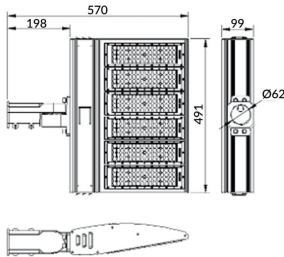

Pole

Floodlight Lavov de la familia COURT con una potencia de 300W y una distribución fotométrica de 50x90 grados. Con un flujo luminoso total de 42000lm y una eficacia luminosa de 140lm/W. Fabricado en Cuerpo de aleación de aluminio - AL6063 y Acero Q235 con recubrimiento en polvo. Lentes de PC. y acabado en color negro . Grados de proteccion IP65 e IK10. Driver ON-OFF.

Código artículo	86.OF11.5451.02
Tipo de producto	Outdoor
Categoría	Floodlights
Familia	COURT
Subfamilia	Pole
Pictograms	

Esquema

Producto	
Potencia real (W)	300
Flujo luminoso real (lm)	42000
Eficacia luminosa (lm/W)	140
Ángulo de apertura	50x90
IP	IP65
Color	negro
Driver incluido	si
Equipo	ON-OFF
Light source	LED
Vida media (h)	Up to 100,000hrs LM70
Temperatura de color (K)	5000K
Consistencia de color (SDCM)	<5
CRI	75
IK	IK10