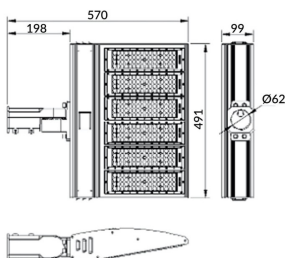

Pole

Floodlight Lavov de la familia COURT con una potencia de 300W y una distribución fotométrica de 50x90 grados. Con un flujo luminoso total de 42000lm y una eficacia luminosa de 140lm/W. Fabricado en Cuerpo de aleación de aluminio - AL6063 y Acero Q235 con recubrimiento en polvo. Lentes de PC. y acabado en color negro . Grados de protección IP65 e IK10. Driver ON-OFF.

Código artículo	86.OF11.5451.02
Tipo de producto	Outdoor
Categoría	Floodlights
Familia	COURT
Subfamilia	Pole

Pictograms

Esquema

Producto

Potencia real (W)	300
Flujo luminoso real (lm)	42000
Eficacia luminosa (lm/W)	140
Ángulo de apertura	50x90
IP	IP65
Color	negro
Driver incluido	si
Equipo	ON-OFF
Light source	LED
Vida media (h)	Up to 100,000hrs LM70
Temperatura de color (K)	5000K
Consistencia de color (SDCM)	<5
CRI	75
IK	IK10