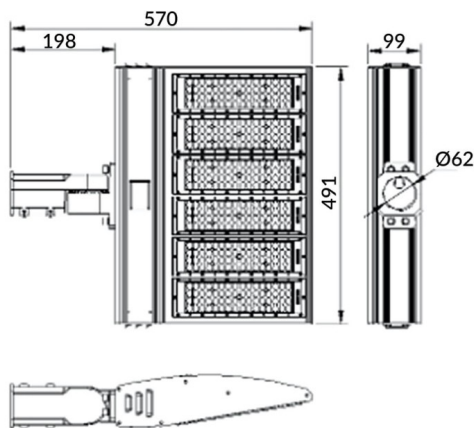

Pole

Floodlight Lavov de la familia COURT con una potencia de 300W y una distribución fotométrica de 30x125 grados. Con un flujo luminoso total de 42000lm y una eficacia luminosa de 140lm/W. Fabricado en Cuerpo de aleación de aluminio - AL6063 y Acero Q235 con recubrimiento en polvo. Lentes de PC. y acabado en color negro . Grados de protección IP65 e IK10. Driver ON-OFF.

Esquema

Código artículo	86.OF11.5461.02
Tipo de producto	Outdoor
Categoría	Industrial
Familia	COURT
Subfamilia	Pole
Pictograms	

Producto	
Potencia real (W)	300
Flujo luminoso real (lm)	42000
Eficacia luminosa (lm/W)	140
Ángulo de apertura	30x125
IP	IP65
Color	negro
Driver incluido	si
Equipo	ON-OFF
Fuente de luz	LED
Tipo de LED	NF2W757GR-V4
Vida media (h)	Up to 100,000hrs LM70
Temperatura de color (K)	5000K
Consistencia de color (SDCM)	5
CRI	75
IK	IK10