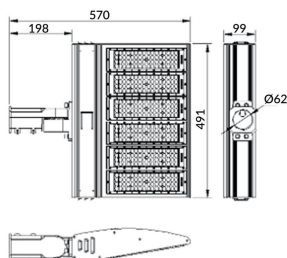

Pole

Floodlight Lavov de la familia COURT con una potencia de 300W y una distribución fotométrica de 30x125 grados. Con un flujo luminoso total de 42000lm y una eficacia luminosa de 140lm/W. Fabricado en Cuerpo de aleación de aluminio - AL6063 y Acero Q235 con recubrimiento en polvo. Lentes de PC. y acabado en color negro . Grados de proteccion IP65 e IK10. Driver ON-OFF.

Código artículo	86.OF11.5461.02
Tipo de producto	Outdoor
Categoría	Floodlights
Familia	COURT
Subfamilia	Pole

Pictograms

Esquema

Producto

Potencia real (W)	300
Flujo luminoso real (lm)	42000
Eficacia luminosa (lm/W)	140
Ángulo de apertura	30x125
IP	IP65
Color	negro
Driver incluido	si
Equipo	ON-OFF
Light source	LED
Vida media (h)	Up to 100,000hrs LM70
Temperatura de color (K)	5000K
Consistencia de color (SDCM)	<5
CRI	75
IK	IK10