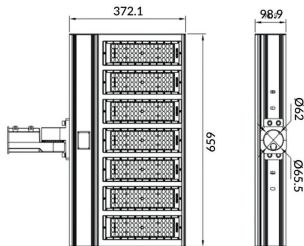

Pole

Floodlight Lavov de la familia COURT con una potencia de 400W y una distribución fotométrica de 50x90 grados. Con un flujo luminoso total de 56000lm y una eficacia luminosa de 140lm/W. Fabricado en Cuerpo de aleación de aluminio - AL6063 y Acero Q235 con recubrimiento en polvo. Lentes de PC. y acabado en color negro . Grados de protección IP65 e IK10. Driver ON-OFF.

Código artículo 86.OF11.6451.02

Tipo de producto Outdoor

Categoría Floodlights

Familia COURT

Subfamilia Pole

Pictograms

Esquema

Producto

Potencia real (W) 400

Flujo luminoso real (lm) 56000

Eficacia luminosa (lm/W) 140

Ángulo de apertura 50x90

IP IP65

Color negro

Driver incluido si

Equipo ON-OFF