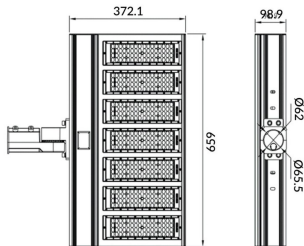

Pole

Floodlight Lavov de la familia COURT con una potencia de 400W y una distribución fotométrica de 30x125 grados. Con un flujo luminoso total de 56000lm y una eficacia luminosa de 140lm/W. Fabricado en Cuerpo de aleación de aluminio - AL6063 y Acero Q235 con recubrimiento en polvo. Lentes de PC. y acabado en color negro . Grados de proteccion IP65 e IK10. Driver ON-OFF.

Código artículo 86.OF11.6461.02

Tipo de producto Outdoor

Categoría Floodlights

Familia COURT

Subfamilia Pole

Pictograms

Esquema

Producto

Potencia real (W) 400

Flujo luminoso real (lm) 56000

Eficacia luminosa (lm/W) 140

Ángulo de apertura 30x125

IP IP65

Color negro

Driver incluido si

Equipo ON-OFF