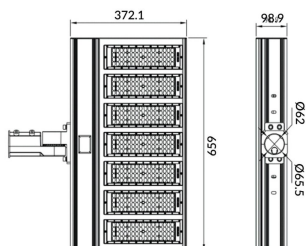

Pole

Floodlight Lavov de la familia COURT con una potencia de 400W y una distribución fotométrica de 30x125 grados. Con un flujo luminoso total de 56000lm y una eficacia luminosa de 140lm/W. Fabricado en Cuerpo de aleación de aluminio - AL6063 y Acero Q235 con recubrimiento en polvo. Lentes de PC. y acabado en color negro . Grados de proteccion IP65 e IK10. Driver ON-OFF.

Código artículo 86.OF11.6461.02

Tipo de producto Outdoor

Categoría Floodlights

Familia COURT

Subfamilia Pole

Pictograms

Esquema

Curva fotométrica

Producto

Potencia real (W) 400

Flujo luminoso real (lm) 56000

Eficacia luminosa (lm/W) 140

Ángulo de apertura 30x125

IP IP65

Color negro

Driver incluido si