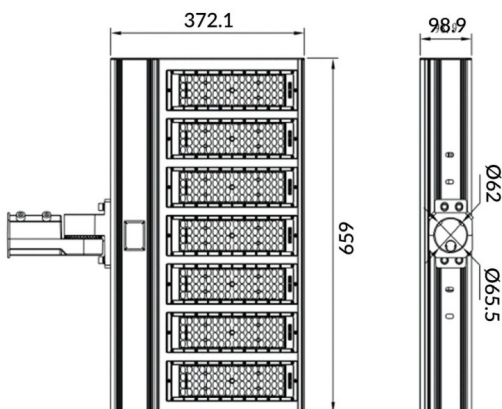

Pole

Floodlight Lavov de la familia COURT con una potencia de 400W y una distribución fotométrica de 30x125 grados. Con un flujo luminoso total de 56000lm y una eficacia luminosa de 140lm/W. Fabricado en Cuerpo de aleación de aluminio - AL6063 y Acero Q235 con recubrimiento en polvo. Lentes de PC. y acabado en color negro . Grados de protección IP65 e IK10. Driver ON-OFF.

Esquema

Curva fotométrica

Código artículo	86.OF11.6461.02
Tipo de producto	Outdoor
Categoría	Industrial
Familia	COURT
Subfamilia	Pole
Pictograms	

Producto	
Potencia real (W)	400
Flujo luminoso real (lm)	56000
Eficacia luminosa (lm/W)	140
Ángulo de apertura	30x125
IP	IP65
Color	negro
Driver incluido	si
Equipo	ON-OFF
Light source	LED
Vida media (h)	Up to 100,000hrs LM70
Temperatura de color (K)	5000K
Consistencia de color (SDCM)	<5
CRI	75
IK	IK10