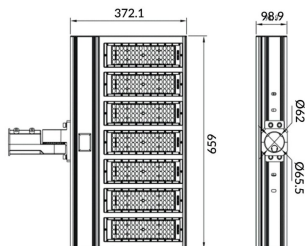

Pole

Floodlight Lavov de la familia COURT con una potencia de 400W y una distribución fotométrica de 30x125 grados. Con un flujo luminoso total de 56000lm y una eficacia luminosa de 140lm/W. Fabricado en Cuerpo de aleación de aluminio - AL6063 y Acero Q235 con recubrimiento en polvo. Lentes de PC. y acabado en color negro . Grados de protección IP65 e IK10. Driver ON-OFF.

Código artículo 86.OF11.6461.02

Tipo de producto Outdoor

Categoría Industrial

Familia COURT

Subfamilia Pole

Pictograms

Esquema

Producto

Potencia real (W) 400

Flujo luminoso real (lm) 56000

Eficacia luminosa (lm/W) 140

Ángulo de apertura 30x125

IP IP65

Color negro

Driver incluido si

Equipo ON-OFF