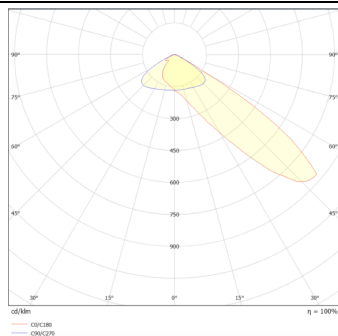

Pole

Floodlight Lavov de la familia COURT con una potencia de 400W y una distribución fotométrica de 30x125 grados. Con un flujo luminoso total de 56000lm y una eficacia luminosa de 140lm/W. Fabricado en Cuerpo de aleación de aluminio - AL6063 y Acero Q235 con recubrimiento en polvo. Lentes de PC. y acabado en color negro . Grados de proteccion IP65 e IK10. Driver ON-OFF.

Código artículo 86.OF11.6461.02

Tipo de producto Outdoor

Categoría Floodlights

Familia COURT

Subfamilia Pole

Pictograms

Esquema

Curva fotométrica

Producto

Potencia real (W) 400

Flujo luminoso real (lm) 56000

Eficacia luminosa (lm/W) 140

Ángulo de apertura 30x125

IP IP65

Color negro

Driver incluido si