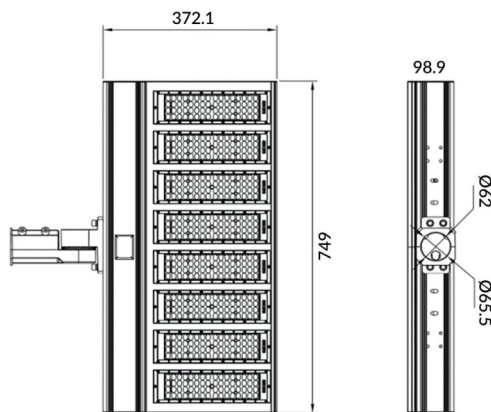

Pole

Floodlight Lavov de la familia COURT con una potencia de 500W y una distribución fotométrica de 50x90 grados. Con un flujo luminoso total de 70000lm y una eficacia luminosa de 140lm/W. Fabricado en Cuerpo de aleación de aluminio - AL6063 y Acero Q235 con recubrimiento en polvo. Lentes de PC. y acabado en color negro . Grados de proteccion IP65 e IK10. Driver ON-OFF.

Esquema

Curva fotométrica

Código artículo	86.OF11.7451.02
Tipo de producto	Outdoor
Categoría	Industrial
Familia	COURT
Subfamilia	Pole
Pictograms	

Producto	
Potencia real (W)	500
Flujo luminoso real (lm)	70000
Eficacia luminosa (lm/W)	140
&Aacute;ngulo de apertura	50x90
IP	IP65
Color	negro
Driver incluido	si
Equipo	ON-OFF
Light source	LED
Vida media (h)	Up to 100,000hrs LM70
Temperatura de color (K)	4500K
Consistencia de color (SDCM)	<5
CRI	75
IK	IK10