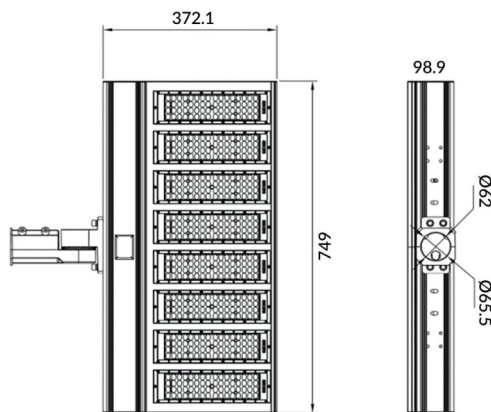

Pole

Floodlight Lavov de la familia COURT con una potencia de 500W y una distribución fotométrica de 50x90 grados. Con un flujo luminoso total de 70000lm y una eficacia luminosa de 140lm/W. Fabricado en Cuerpo de aleación de aluminio - AL6063 y Acero Q235 con recubrimiento en polvo. Lentes de PC. y acabado en color negro . Grados de proteccion IP65 e IK10. Driver ON-OFF.

Esquema

Curva fotométrica

Código artículo	86.OF11.7451.02
Tipo de producto	Outdoor
Categoría	Industrial
Familia	COURT
Subfamilia	Pole
Pictograms	

Producto	
Potencia real (W)	500
Flujo luminoso real (lm)	70000
Eficacia luminosa (lm/W)	140
Ángulo de apertura	50x90
IP	IP65
Color	negro
Driver incluido	si
Equipo	ON-OFF
Fuente de luz	LED
Tipo de LED	NF2W757GR-V4
Vida media (h)	Up to 100,000hrs LM70
Temperatura de color (K)	4500K
Consistencia de color (SDCM)	5
CRI	75
IK	IK10