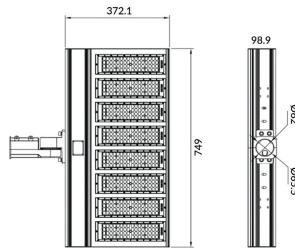

Pole

Floodlight Lavov de la familia COURT con una potencia de 500W y una distribución fotométrica de 50x90 grados. Con un flujo luminoso total de 70000lm y una eficacia luminosa de 140lm/W. Fabricado en Cuerpo de aleación de aluminio - AL6063 y Acero Q235 con recubrimiento en polvo. Lentes de PC. y acabado en color negro . Grados de protección IP65 e IK10. Driver ON-OFF.

Código artículo 86.OF11.7451.02

Tipo de producto Outdoor

Categoría Floodlights

Familia COURT

Subfamilia Pole

Pictograms

Esquema

Producto

Potencia real (W) 500

Flujo luminoso real (lm) 70000

Eficacia luminosa (lm/W) 140

Ángulo de apertura 50x90

IP IP65

Color negro

Driver incluido si

Equipo ON-OFF

Light source LED

Vida media (h) Up to 100,000hrs LM70

Temperatura de color (K) 4500K

Consistencia de color (SDCM) <5

CRI 75

IK IK10

Curva fotométrica