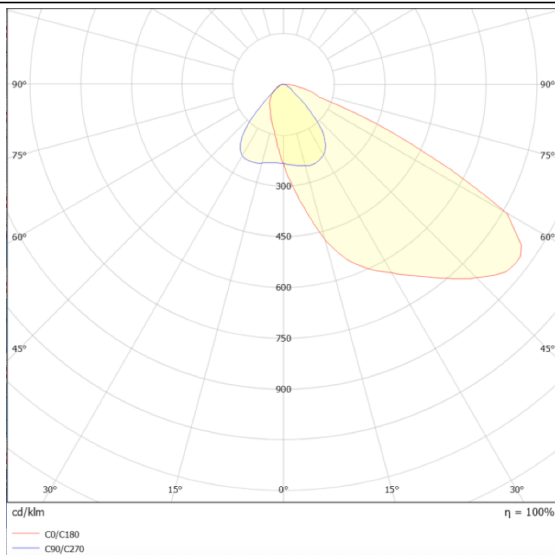

Pole

Floodlight Lavov de la familia COURT con una potencia de 500W y una distribución fotométrica de 50x90 grados. Con un flujo luminoso total de 70000lm y una eficacia luminosa de 140lm/W. Fabricado en Cuerpo de aleación de aluminio - AL6063 y Acero Q235 con recubrimiento en polvo. Lentes de PC. y acabado en color negro . Grados de proteccion IP65 e IK10. Driver ON-OFF.

Esquema

Curva fotométrica

Código artículo	86.OF11.7451.02
Tipo de producto	Outdoor
Categoría	Industrial
Familia	COURT
Subfamilia	Pole
Pictograms	

Producto	
Potencia real (W)	500
Flujo luminoso real (lm)	70000
Eficacia luminosa (lm/W)	140
&Aacute;ngulo de apertura	50x90
IP	IP65
Color	negro
Driver incluido	si
Equipo	ON-OFF
Light source	LED
Vida media (h)	Up to 100,000hrs LM70
Temperatura de color (K)	4500K
Consistencia de color (SDCM)	<5
CRI	75
IK	IK10