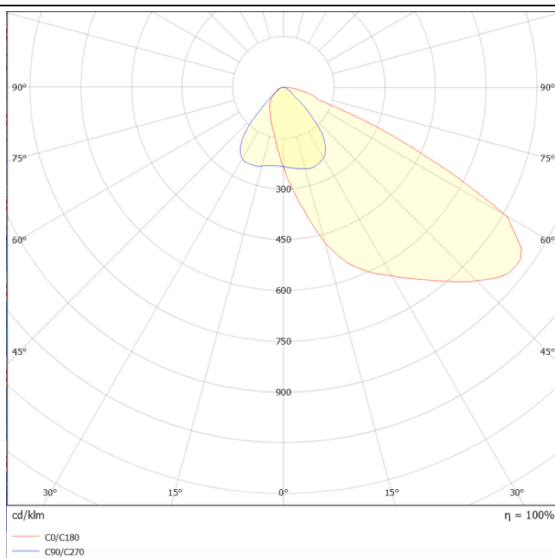

Pole

Floodlight Lavov de la familia COURT con una potencia de 500W y una distribución fotométrica de 50x90 grados. Con un flujo luminoso total de 70000lm y una eficacia luminosa de 140lm/W. Fabricado en Cuerpo de aleación de aluminio - AL6063 y Acero Q235 con recubrimiento en polvo. Lentes de PC. y acabado en color negro . Grados de proteccion IP65 e IK10. Driver ON-OFF.

Esquema

Curva fotométrica

Código artículo	86.OF11.7451.02
Tipo de producto	Outdoor
Categoría	Industrial
Familia	COURT
Subfamilia	Pole
Pictograms	

Producto	
Potencia real (W)	500
Flujo luminoso real (lm)	70000
Eficacia luminosa (lm/W)	140
Ángulo de apertura	50x90
IP	IP65
Color	negro
Driver incluido	si
Equipo	ON-OFF
Fuente de luz	LED
Tipo de LED	NF2W757GR-V4
Vida media (h)	Up to 100,000hrs LM70
Temperatura de color (K)	4500K
Consistencia de color (SDCM)	5
CRI	75
IK	IK10