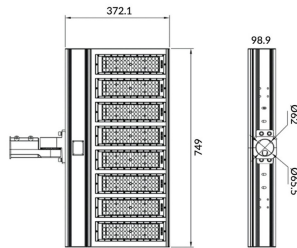

Pole

Floodlight Lavov de la familia COURT con una potencia de 500W y una distribución fotométrica de 30x125 grados. Con un flujo luminoso total de 70000lm y una eficacia luminosa de 140lm/W. Fabricado en Cuerpo de aleación de aluminio - AL6063 y Acero Q235 con recubrimiento en polvo. Lentes de PC. y acabado en color negro . Grados de protección IP65 e IK10. Driver ON-OFF.

Código artículo 86.OF11.7461.02

Tipo de producto Outdoor

Categoría Floodlights

Familia COURT

Subfamilia Pole

Pictograms

Esquema

Producto

Potencia real (W) 500

Flujo luminoso real (lm) 70000

Eficacia luminosa (lm/W) 140

Ángulo de apertura 30x125

IP IP65

Color negro

Driver incluido si

Equipo ON-OFF

Light source LED

Vida media (h) Up to 100,000hrs LM70

Temperatura de color (K) 4500K

Consistencia de color (SDCM) <5

CRI 75

IK IK10

Curva fotométrica