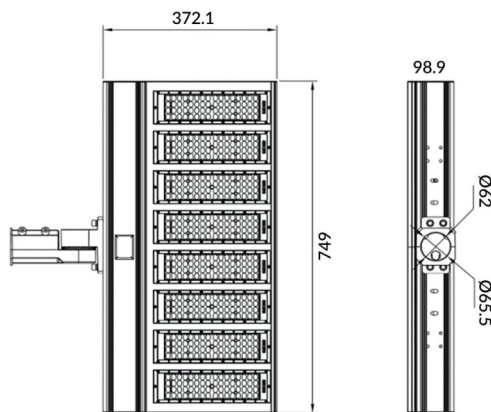

Pole

Floodlight Lavov de la familia COURT con una potencia de 500W y una distribución fotométrica de 30x125 grados. Con un flujo luminoso total de 70000lm y una eficacia luminosa de 140lm/W. Fabricado en Cuerpo de aleación de aluminio - AL6063 y Acero Q235 con recubrimiento en polvo. Lentes de PC. y acabado en color negro . Grados de proteccion IP65 e IK10. Driver ON-OFF.

Esquema

Curva fotométrica

Código artículo	86.OF11.7461.02
Tipo de producto	Outdoor
Categoría	Industrial
Familia	COURT
Subfamilia	Pole
Pictograms	

Producto	
Potencia real (W)	500
Flujo luminoso real (lm)	70000
Eficacia luminosa (lm/W)	140
Ángulo de apertura	30x125
IP	IP65
Color	negro
Driver incluido	si
Equipo	ON-OFF
Light source	LED
Vida media (h)	Up to 100,000hrs LM70
Temperatura de color (K)	4500K
Consistencia de color (SDCM)	<5
CRI	75
IK	IK10