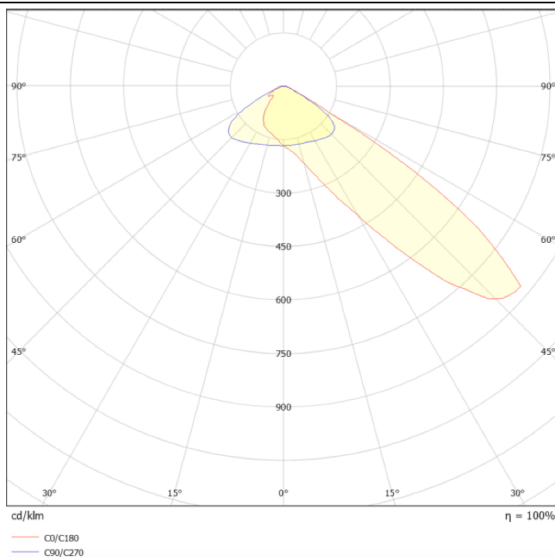

Pole

Floodlight Lavov de la familia COURT con una potencia de 500W y una distribución fotométrica de 30x125 grados. Con un flujo luminoso total de 70000lm y una eficacia luminosa de 140lm/W. Fabricado en Cuerpo de aleación de aluminio - AL6063 y Acero Q235 con recubrimiento en polvo. Lentes de PC. y acabado en color negro . Grados de proteccion IP65 e IK10. Driver ON-OFF.

Esquema

Curva fotométrica

Código artículo	86.OF11.7461.02
Tipo de producto	Outdoor
Categoría	Industrial
Familia	COURT
Subfamilia	Pole
Pictograms	

Producto	
Potencia real (W)	500
Flujo luminoso real (lm)	70000
Eficacia luminosa (lm/W)	140
Ángulo de apertura	30x125
IP	IP65
Color	negro
Driver incluido	si
Equipo	ON-OFF
Light source	LED
Vida media (h)	Up to 100,000hrs LM70
Temperatura de color (K)	4500K
Consistencia de color (SDCM)	<5
CRI	75
IK	IK10