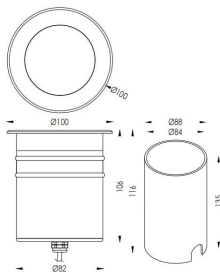

DRIVE ON R

Empotrable de suelo Lavov de la familia DRIVE ON R con una potencia de 15W y una distribución fotométrica de 12 grados. Con un flujo luminoso total de 900lm y una eficacia luminosa de 60lm/W. Fabricado en Cuerpo de aluminio inyectado a presión, anillo frontal de acero inoxidable, cubierta de vidrio templado y acabado en color Acero inoxidable. . Grados de protección IP67 e IK10. Driver ON-OFF.

Dimensions

Product dimensions (mm) Ø100mmx116mm

Esquema

Código artículo	86.OI09.3311.07
Tipo de producto	Outdoor
Categoría	Empotrables de suelo
Familia	DRIVE ON
Subfamilia	DRIVE ON R

Pictograms

Producto	
Potencia real (W)	15
Flujo luminoso real (lm)	900
Eficacia luminosa (lm/W)	60
Ángulo de apertura	12
Life time (h)	50000h L80B10
IP	67
Electrical class insulation	Clase I
Color	Acero inoxidable.
Driver incluido	Si
Equipo	ON-OFF
Light source	CREE 1512
Temperatura de color (K)	3000
Consistencia de color (SDCM)	SDCM<3
CRI	80
IK	IK10