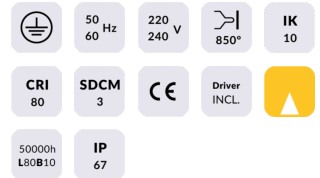

DRIVE ON R

Empotrable de suelo Lavov de la familia DRIVE ON R con una potencia de 15W y una distribución fotométrica de 12 grados. Con un flujo luminoso total de 900lm y una eficacia luminosa de 60lm/W. Fabricado en Cuerpo de aluminio inyectado a presión, anillo frontal de acero inoxidable, cubierta de vidrio templado y acabado en color Acero inoxidable. . Grados de protección IP67 e IK10. Driver ON-OFF.

Dimensions

Product dimensions (mm) Ø100mmx116mm

Esquema

Código artículo	86.OI09.3311.07
Tipo de producto	Outdoor
Categoría	Empotrables de suelo
Familia	DRIVE ON
Subfamilia	DRIVE ON R

Pictograms

Producto	
Potencia real (W)	15
Flujo luminoso real (lm)	900
Eficacia luminosa (lm/W)	60
Ángulo de apertura	12
Life time (h)	50000h L80B10
IP	67
Electrical class insulation	Clase I
Color	Acero inoxidable.
Driver incluido	Si
Equipo	ON-OFF
Light source	CREE 1512
Temperatura de color (K)	3000
Consistencia de color (SDCM)	SDCM<3
CRI	80
IK	IK10