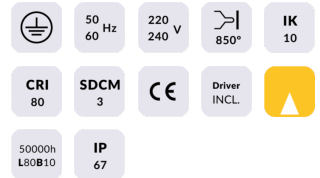

DRIVE ON S

Empotrable de suelo Lavov de la familia DRIVE ON S con una potencia de 4.5W y una distribución fotométrica de 12 grados. Con un flujo luminoso total de 395lm y una eficacia luminosa de 87.8lm/W. Fabricado en Cuerpo de aluminio inyectado a presión, anillo frontal de acero inoxidable, cubierta de vidrio templado y acabado en color Acero inoxidable. . Grados de protección IP67 e IK10. Driver ON-OFF.

Dimensions

Product dimensions (mm) 50x50x75mm

Esquema

Código artículo	86.OI10.0311.07
Tipo de producto	Outdoor
Categoría	Empotrables de suelo
Familia	DRIVE ON
Subfamilia	DRIVE ON S

Pictograms

Producto	
Potencia real (W)	4.5
Flujo luminoso real (lm)	395
Eficacia luminosa (lm/W)	87.8
Ángulo de apertura	12
Life time (h)	50000h L80B10
IP	67
Electrical class insulation	Clase I
Color	Acero inoxidable.
Driver incluido	Si
Equipo	ON-OFF
Light source	CREE 1304
Temperatura de color (K)	3000
Consistencia de color (SDCM)	SDCM<3
CRI	80
IK	IK10