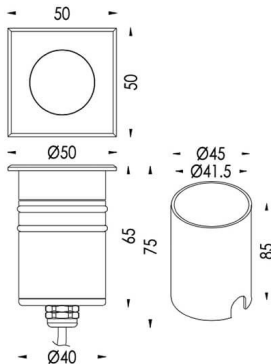

DRIVE ON S

Empotrable de suelo Lavov de la familia DRIVE ON S con una potencia de 4.5W y una distribución fotométrica de 12 grados. Con un flujo luminoso total de 395lm y una eficacia luminosa de 87.8lm/W. Fabricado en Cuerpo de aluminio inyectado a presión, anillo frontal de acero inoxidable, cubierta de vidrio templado y acabado en color Acero inoxidable. . Grados de protección IP67 e IK10. Driver ON-OFF.

Dimensions

Product dimensions (mm) 50x50x75mm

Esquema

Código artículo	86.OI10.0311.07
Tipo de producto	Outdoor
Categoría	Empotrables de suelo
Familia	DRIVE ON
Subfamilia	DRIVE ON S

Pictograms

Producto	
Potencia real (W)	4.5
Flujo luminoso real (lm)	395
Eficacia luminosa (lm/W)	87.8
Ángulo de apertura	12
Life time (h)	50000h L80B10
IP	67
Electrical class insulation	Clase I
Color	Acero inoxidable.
Driver incluido	Si
Equipo	ON-OFF
Light source	CREE 1304
Temperatura de color (K)	3000
Consistencia de color (SDCM)	SDCM<3
CRI	80
IK	IK10