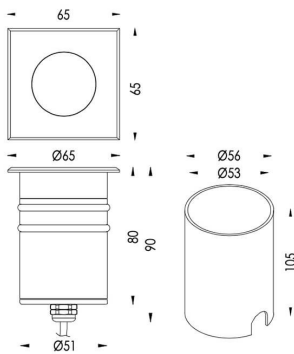

DRIVE ON S

Empotrable de suelo Lavov de la familia DRIVE ON S con una potencia de 4.5W y una distribución fotométrica de 12 grados. Con un flujo luminoso total de 454lm y una eficacia luminosa de 87.8lm/W. Fabricado en Cuerpo de aluminio inyectado a presión, anillo frontal de acero inoxidable, cubierta de vidrio templado y acabado en color Acero inoxidable. . Grados de protección IP67 e IK10. Driver ON-OFF.

Dimensions

Product dimensions (mm) 65x65x90mm

Esquema

Código artículo	86.OI10.1311.07
Tipo de producto	Outdoor
Categoría	Empotrables de suelo
Familia	DRIVE ON
Subfamilia	DRIVE ON S

Pictograms

Producto	
Potencia real (W)	6.5
Flujo luminoso real (lm)	454
Eficacia luminosa (lm/W)	69.84999999999999
Ángulo de apertura	12
Life time (h)	50000h L80B10
IP	67
Electrical class insulation	Clase I
Color	Acero inoxidable.
Driver incluido	Si
Equipo	ON-OFF
Light source	CREE 1512
Temperatura de color (K)	3000
Consistencia de color (SDCM)	SDCM<3
CRI	80
IK	IK10