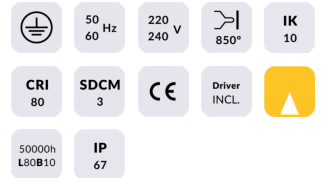

DRIVE ON S

Empotrable de suelo Lavov de la familia DRIVE ON S con una potencia de 4.5W y una distribución fotométrica de 12 grados. Con un flujo luminoso total de 454lm y una eficacia luminosa de 87.8lm/W. Fabricado en Cuerpo de aluminio inyectado a presión, anillo frontal de acero inoxidable, cubierta de vidrio templado y acabado en color Acero inoxidable. . Grados de protección IP67 e IK10. Driver ON-OFF.

Dimensions

Product dimensions (mm) 65x65x90mm

Esquema

Código artículo	86.OI10.1311.07
Tipo de producto	Outdoor
Categoría	Empotrables de suelo
Familia	DRIVE ON
Subfamilia	DRIVE ON S

Pictograms

Producto	
Potencia real (W)	6.5
Flujo luminoso real (lm)	454
Eficacia luminosa (lm/W)	69.849999999999994
Ángulo de apertura	12
Life time (h)	50000h L80B10
IP	67
Electrical class insulation	Clase I
Color	Acero inoxidable.
Driver incluido	Si
Equipo	ON-OFF
Light source	CREE 1512
Temperatura de color (K)	3000
Consistencia de color (SDCM)	SDCM<3
CRI	80
IK	IK10