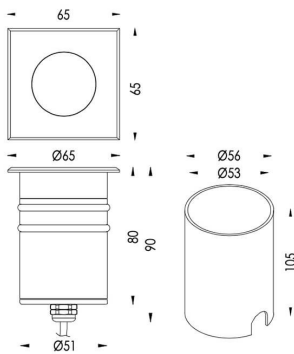

DRIVE ON S

Empotrable de suelo Lavov de la familia DRIVE ON S con una potencia de 4.5W y una distribución fotométrica de 12 grados. Con un flujo luminoso total de 454lm y una eficacia luminosa de 87.8lm/W. Fabricado en Cuerpo de aluminio inyectado a presión, anillo frontal de acero inoxidable, cubierta de vidrio templado y acabado en color Acero inoxidable. . Grados de protección IP67 e IK10. Driver ON-OFF.

Dimensions

Product dimensions (mm) 65x65x90mm

Esquema

Código artículo	86.OI10.1311.07
Tipo de producto	Outdoor
Categoría	Empotrables de suelo
Familia	DRIVE ON
Subfamilia	DRIVE ON S

Pictograms

Producto	
Potencia real (W)	6.5
Flujo luminoso real (lm)	454
Eficacia luminosa (lm/W)	69.849999999999994
Ángulo de apertura	12
Life time (h)	50000h L80B10
IP	67
Electrical class insulation	Clase I
Color	Acero inoxidable.
Driver incluido	Si
Equipo	ON-OFF
Light source	CREE 1512
Temperatura de color (K)	3000
Consistencia de color (SDCM)	SDCM<3
CRI	80
IK	IK10