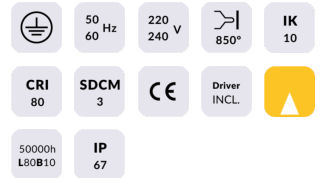

DRIVE ON S

Empotrable de suelo Lavov de la familia DRIVE ON S con una potencia de 4.5W y una distribución fotométrica de 12 grados. Con un flujo luminoso total de 454lm y una eficacia luminosa de 87.8lm/W. Fabricado en Cuerpo de aluminio inyectado a presión, anillo frontal de acero inoxidable, cubierta de vidrio templado y acabado en color Acero inoxidable. . Grados de protección IP67 e IK10. Driver ON-OFF.

Dimensions

Product dimensions (mm) 65x65x90mm

Esquema

Código artículo	86.OI10.1311.07
Tipo de producto	Outdoor
Categoría	Empotrables de suelo
Familia	DRIVE ON
Subfamilia	DRIVE ON S

Pictograms

Producto	
Potencia real (W)	6.5
Flujo luminoso real (lm)	454
Eficacia luminosa (lm/W)	69.849999999999994
Ángulo de apertura	12
Life time (h)	50000h L80B10
IP	67
Electrical class insulation	Clase I
Color	Acero inoxidable.
Driver incluido	Si
Equipo	ON-OFF
Light source	CREE 1512
Temperatura de color (K)	3000
Consistencia de color (SDCM)	SDCM<3
CRI	80
IK	IK10