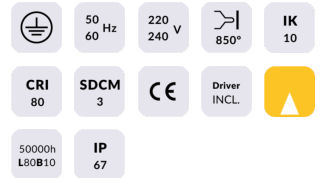

DRIVE ON S

Empotrable de suelo Lavov de la familia DRIVE ON S con una potencia de 4.5W y una distribución fotométrica de 12 grados. Con un flujo luminoso total de 454lm y una eficacia luminosa de 87.8lm/W. Fabricado en Cuerpo de aluminio inyectado a presión, anillo frontal de acero inoxidable, cubierta de vidrio templado y acabado en color Acero inoxidable. . Grados de protección IP67 e IK10. Driver ON-OFF.

Dimensions

Product dimensions (mm) 65x65x90mm

Esquema

Código artículo	86.OI10.1311.07
Tipo de producto	Outdoor
Categoría	Empotrables de suelo
Familia	DRIVE ON
Subfamilia	DRIVE ON S

Pictograms

Producto	
Potencia real (W)	6.5
Flujo luminoso real (lm)	454
Eficacia luminosa (lm/W)	69.84999999999999
Ángulo de apertura	12
Life time (h)	50000h L80B10
IP	67
Electrical class insulation	Clase I
Color	Acero inoxidable.
Driver incluido	Si
Equipo	ON-OFF
Light source	CREE 1512
Temperatura de color (K)	3000
Consistencia de color (SDCM)	SDCM<3
CRI	80
IK	IK10