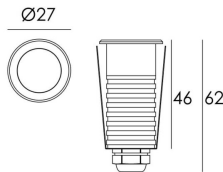

### ING-SMINI

Empotrable de suelo Lavov de la familia ING-SMINI con una potencia de 2W y una optica de 10grados . Con un flujo luminoso real de 136lm y una eficacia luminosa de 68lm/W. Fabricado en cuerpo de aluminio inyectado a presion, aro frontal de acero inoxidable AISI 316, cristal templado y acabado en color acero inoxidable. Grados de proteccion IP67 y IK 07.ON-OFF driver.

#### Esquema

|                                     |                                    |
|-------------------------------------|------------------------------------|
| <b>Producto</b>                     |                                    |
| <b>Potencia real (W)</b>            | <b>2</b>                           |
| <b>Flujo luminoso real (lm)</b>     | <b>136</b>                         |
| <b>Eficacia luminosa (lm/W)</b>     | <b>68</b>                          |
| <b>Ángulo de apertura</b>           | <b>10</b>                          |
| <b>Life time (h)</b>                | <b>50000h L80B10</b>               |
| <b>IP</b>                           | <b>67</b>                          |
| <b>Electrical class insulation</b>  | <b>Clase I</b>                     |
| <b>Color</b>                        | <b>Acabado de acero inoxidable</b> |
| <b>Driver incluido</b>              | <b>No</b>                          |
| <b>Light source</b>                 | <b>LED</b>                         |
| <b>Temperatura de color (K)</b>     | <b>3000</b>                        |
| <b>Consistencia de color (SDCM)</b> | <b>SDCM&lt;3</b>                   |
| <b>CRI</b>                          | <b>80</b>                          |
| <b>IK</b>                           | <b>07</b>                          |