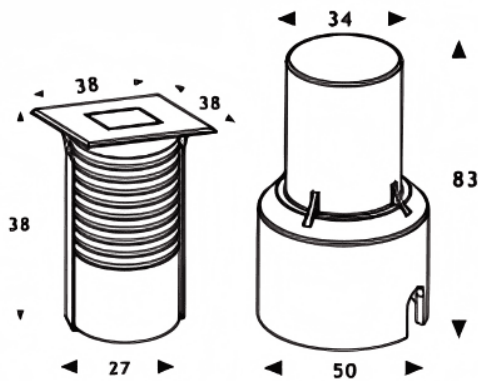

### ING-SMINI

Empotrable de suelo Lavov de la familia ING-SMINI, con una potencia de 1,2W y un ángulo de haz de 25 grados. Acabado en color Acero inoxidable. Dimensiones 38x38x65mm. Con un flujo luminoso total de 110lm y una eficacia luminosa de 91,5lm/W. CCT 3000. Driver Not included . Fabricado en Cuerpo de aluminio inyectado a presión, anillo frontal de acero inoxidable, cubierta de vidrio templado. IP67 .IK07

#### Dimensions

Product dimensions (mm) 38x38x65mm

#### Curva fotométrica

<b>Código artículo</b>	<b>86.OI18.2311.07</b>
<b>Tipo de producto</b>	<b>Outdoor</b>
<b>Categoría</b>	<b>Empotrables de suelo</b>
<b>Familia</b>	<b>ING-SMINI</b>
<b>Pictograms</b>	